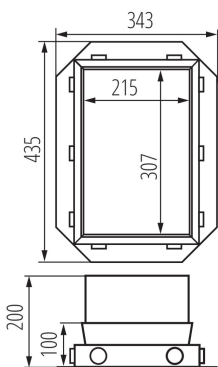

28317 BIURO+ 04-0072-100

Kaseta do wylewek do puszek podłogowych

5905339283177

DANE OGÓLNE:

Długość [mm]: 435

Szerokość [mm]: 343

Wysokość [mm]: 200

DANE TECHNICZNE:

Materiał: stal

DANE LOGISTYCZNE:

Jednostka miary: sztuka

Jak pakowane: 1

Ilość sztuk w opakowaniu pośrednim: 1

Ilość sztuk w opakowaniu zbiorczym: 1

Masa jednostkowa netto [g]: 1000

Gramatura [g]: 1550

Długość opakowania jednostkowego [cm]: 44

Szerokość opakowania jednostkowego [cm]: 35.5

Wysokość opakowania jednostkowego [cm]: 21

Waga kartonu [kg]: 1.55

Szerokość kartonu [cm]: 35.5

Wysokość kartonu [cm]: 21

Długość kartonu [cm]: 44

Objętość kartonu [m³]: 0.032802