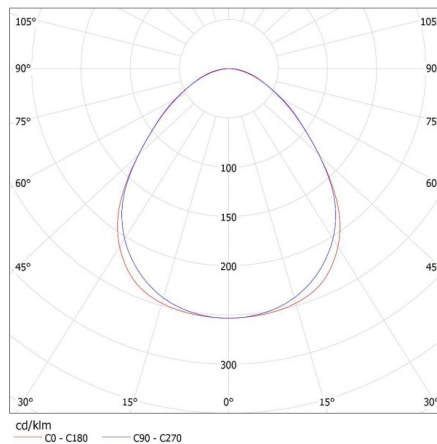

KANLUX S.A. (kat 28440) AL 4LED 60-MPR-W-NT + GLASSv3 / LDC (Polar)