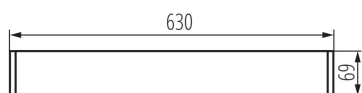

28440 AL 4LED 60-MPR-W-NT

Oprawa liniowa pod tuby LED T8

5905339284402

DANE OGÓLNE:

Kolor: biały

Miejsce montażu: do nadbudowania na suficie

Miejsce zastosowania: wewnątrz

Minimalna odległość od oświetlanego obiektu: 0,5m

Kierunek świecenia oprawy: dół

Zasilanie świetlówek T8 LED: jednostronne

Długość [mm]: 630

Szerokość [mm]: 60

Wysokość [mm]: 69

DANE TECHNICZNE:

Napięcie znamionowe [V]: 220-240 AC

Częstotliwość znamionowa [Hz]: 50

Moc maksymalna [W]: max 18

Klasa ochronności przed porażeniem elektrycznym: I

Materiał klosza: tworzywo sztuczne

Źródło światła: T8 LED

Źródło światła w komplecie: nie

Trzonek: G13

Zakres temperatury otoczenia, na którą może być narażony wyrób [°C]: 5÷25

Typ klosza: mikropryzmatyczny

Materiał obudowy: stop aluminium

Rodzaj przyłącza: kostka samozaciskowa

Zakres przekrojów stosowanych przewodów [mm²]: 1,5÷2,5

Stopień IP: 20

DANE LOGISTYCZNE:

Jak pakowane: 1

Ilość sztuk w opakowaniu pośrednim: 1

Ilość sztuk w opakowaniu zbiorczym: 1

Masa jednostkowa netto [g]: 850

Gramatura [g]: 1020

Długość opakowania jednostkowego [cm]: 74

Szerokość opakowania jednostkowego [cm]: 11

Wysokość opakowania jednostkowego [cm]: 7

Waga kartonu [kg]: 1.02

Szerokość kartonu [cm]: 11

Wysokość kartonu [cm]: 7

Długość kartonu [cm]: 74

Objętość kartonu [m³]: 0.005698