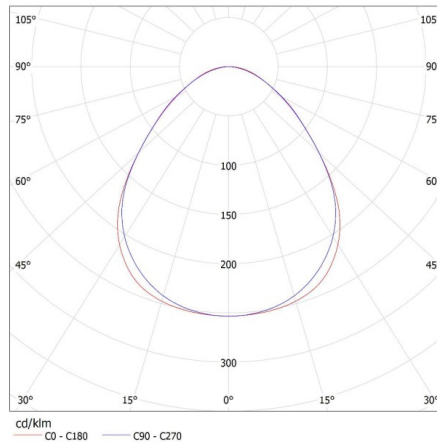

INFORMACJE DODATKOWE:

- Atest PZH: Numer BK/K/0927/01/2018, ważny do 2023-11-28

KANLUX S.A. (kat 28440) AL 4LED 60-MPR-W-NT + GLASSv4 / LDC (Polar)

Luminaire: KANLUX S.A. (kat 28440) AL 4LED 60-MPR-W-NT + GLASSv4
Lamps: 1 x T8 LED GLASSv4 9W-NW