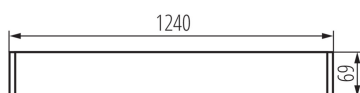

28451 AL 4LED 120-MPR-SR

Oprawa liniowa pod tuby LED T8

5905339284518

DANE OGÓLNE:

Kolor: srebrny

Miejsce montażu: do zawieszenia na suficie

Miejsce zastosowania: wewnątrz

Minimalna odległość od oświetlanego obiektu: 0,5m

Kierunek świecenia oprawy: dół

Zasilanie świetlówek T8 LED: jednostronne

Długość [mm]: 1240

Szerokość [mm]: 60

Wysokość [mm]: 69

Wersja do łączenia w linie [element początkowy] LF: 33772 (Z)

Wersja do łączenia w linie [element środkowy] LM: 33778 (Z)