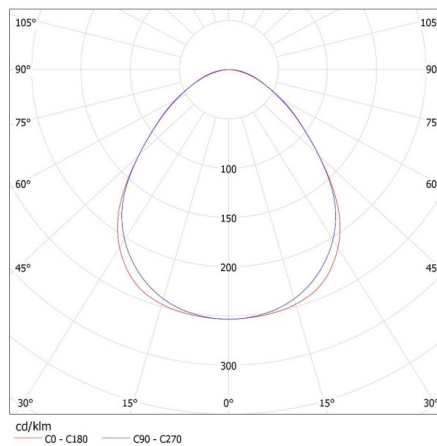

INFORMACJE DODATKOWE:

- Atest PZH: Numer BK/K/0927/01/2018, ważny do 2023-11-28

KANLUX S.A. (kat 28451) AL 4LED 120-MPR-SR + GLASSv4 / LDC (Polar)