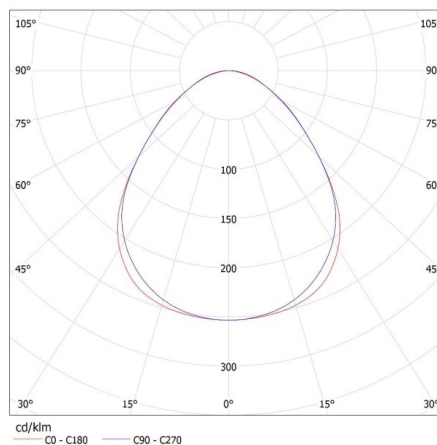

KANLUX S.A. (kat 28451) AL 4LED 120-MPR-SR + GLASSv3 / LDC (Polar)

Luminaire: KANLUX S.A. (kat 28451) AL 4LED 120-MPR-SR + GLASSv3
Lamps: 1 x T8 LED GLASSv3 18W-NW