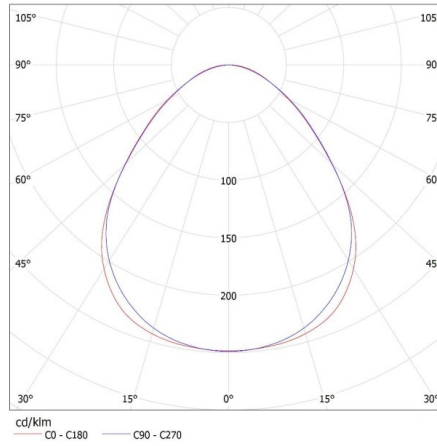

28451 AL 4LED 120-MPR-SR

Oprawa liniowa pod tuby LED T8

KANLUX S.A. (kat 28451) AL 4LED 120-MPR-SR + GLASSv2 / LDC (Polar)

Luminaire: KANLUX S.A. (kat 28451) AL 4LED 120-MPR-SR + GLASSv2
Lamps: 1 x T8 LED GLASSv2 18W-WW