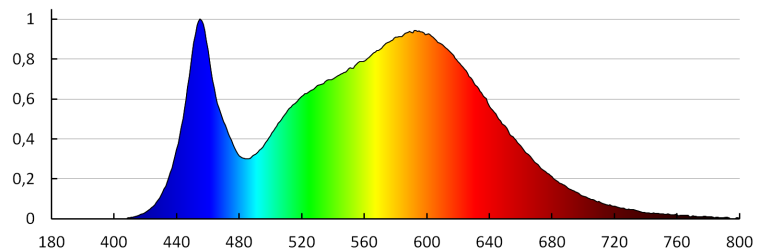

DANE LOGISTYCZNE:

Jednostka miary: sztuka

Jak pakowane: 10

Ilość sztuk w opakowaniu pośrednim: 1

Ilość sztuk w opakowaniu zbiorczym: 10

Masa jednostkowa netto [g]: 470

Gramatura [g]: 671

Długość opakowania jednostkowego [cm]: 25.5

Szerokość opakowania jednostkowego [cm]: 7

Wysokość opakowania jednostkowego [cm]: 25.5

Waga kartonu [kg]: 6.71

Szerokość kartonu [cm]: 37.5

Wysokość kartonu [cm]: 28.5

Długość kartonu [cm]: 52

Objętość kartonu [m³]: 0.055575