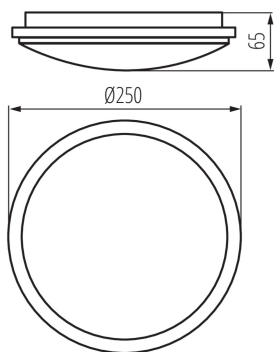

Kanlux ORTE LED to nowa rodzina plafonier gdzie szczególną uwagę zwróciliśmy na design i łatwość instalacji. Dla dodatkowej wygody proponujemy Wam również wersje z czujnikiem ruchu.

DANE OGÓLNE:

Kolor: biały

Miejsce montażu: do nadbudowania na suficie, do nadbudowania na ścianie

Miejsce zastosowania: wewnątrz i na zewnątrz

Minimalna odległość od oświetlanego obiektu : 0,5m

Możliwość współpracy ze ściemniaczem : nie

Wysokość [mm]: 65

Średnica [mm]: 250

Zawartość rtęci: nie

Zintegrowane źródło światła LED: tak

DANE TECHNICZNE:

Napięcie znamionowe [V]: 220-240 AC

Częstotliwość znamionowa [Hz]: 50

Moc maksymalna [W]: 18

Klasa ochronności przed porażeniem elektrycznym : II

Materiał klosza: tworzywo sztuczne

Rodzaj diody: LED SMD

Strumień świetlny oprawy [lm]: 1600

Użyteczny strumień świetlny źródła światła Φ_{use} [lm]: 2200

Użyteczny strumień świetlny źródła światła Φ_{use} [lm]: w kuli (360°)

Barwa światła: biała

Skorelowana temperatura barwowa [K]: 4000

Jednolitość barwy w elipsach McAdama : ≤ 6

Wskaźnik oddawania barw: 80

Trwałość [h]: 20000

Współczynnik zachowania strumienia świetlnego na zakończenie nominalnego okresu trwałości: L70B50

Ilość cykli wł/wył: ≥ 20000

Kąt świecenia [°]: 120

Skuteczność świetlna lampy [lm/W]: 89

Zakres temperatury otoczenia, na którą może być narażony wyrób [°C]: -20÷35

Materiał obudowy: tworzywo sztuczne

Rodzaj przyłącza: kostka samozaciskowa

Zakres przekrojów stosowanych przewodów [mm²]: 0,75÷2,5

Czas nagrzewania lampy [s]: ≤ 1