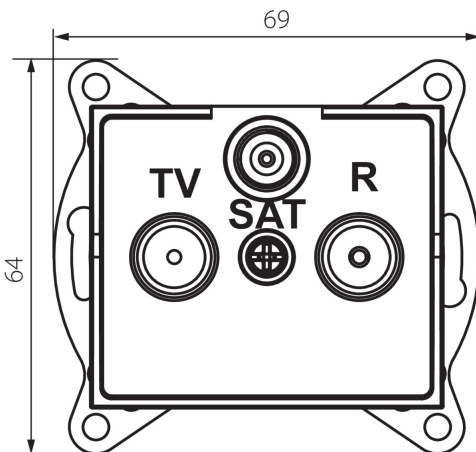

33587 LOGI 02-1350-042 cm

Gniazdo RTV-SAT końcowe

5905339335876

DANE OGÓLNE:

Kolor: czarny mat

Miejsce montażu: do wbudowania w ścianę

Szerokość [mm]: 69

Wysokość [mm]: 64

Średnica puszkii montażowej: 60

Ilość gniazd: 3

DANE TECHNICZNE:

Rodzaj gniazd: RTV-SAT końcowe

Tworzywo: ABS

DANE LOGISTYCZNE:

Jednostka miary: sztuka

Jak pakowane: 10

Ilość sztuk w opakowaniu pośrednim: 10

Ilość sztuk w opakowaniu zbiorczym: 120

Masa jednostkowa netto [g]: 92

Gramatura [g]: 104.42

Długość opakowania jednostkowego [cm]: 10

Szerokość opakowania jednostkowego [cm]: 4

Wysokość opakowania jednostkowego [cm]: 14

Waga kartonu [kg]: 12.5304

Szerokość kartonu [cm]: 25.5

Wysokość kartonu [cm]: 32

Długość kartonu [cm]: 44

Objętość kartonu [m³]: 0.035904

INFORMACJE DODATKOWE:

- Atest PZH: Numer B.BK.60112.0276.2022, ważny do 2027-11-08