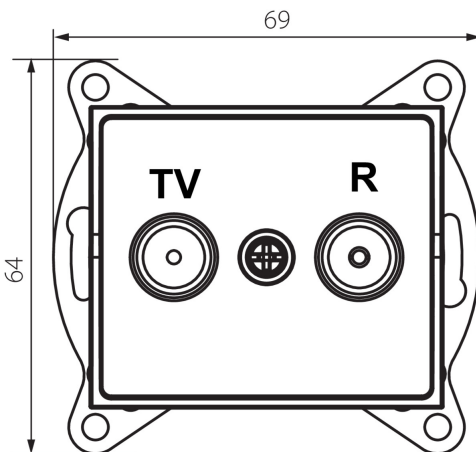

33588 LOGI 02-1330-042 cm

Gniazdo RTV końcowe

5905339335883

DANE OGÓLNE:

Kolor: czarny mat

Miejsce montażu: do wbudowania w ścianę

Szerokość [mm]: 69

Wysokość [mm]: 64

Średnica puszkii montażowej: 60

Ilość gniazd: 2

DANE TECHNICZNE:

Rodzaj gniazd: RTV końcowe

Tworzywo: ABS

DANE LOGISTYCZNE:

Jednostka miary: sztuka

Jak pakowane: 10