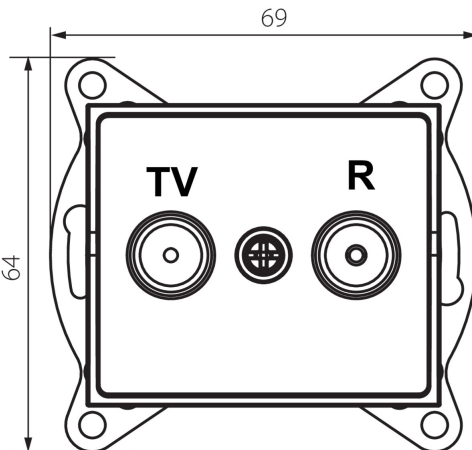

### DANE OGÓLNE:

**Kolor:** czarny mat

**Miejsce montażu:** do wbudowania w ścianę

**Szerokość [mm]:** 69

**Wysokość [mm]:** 64

**Średnica puszki montażowej:** 60

**Ilość gniazd:** 2

### DANE TECHNICZNE:

**Rodzaj gniazd:** RTV przelotowe

**Tworzywo:** ABS