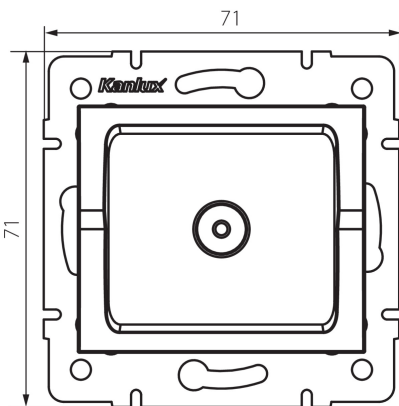

33596 LOGI 02-1301-042 cm

Gniazdo antenowe typu F

5905339335968

DANE OGÓLNE:

Kolor: czarny mat

Miejsce montażu: do wbudowania w ścianę

Szerokość [mm]: 69

Wysokość [mm]: 64

Średnica puszki montażowej: 60

DANE TECHNICZNE:

Tworzywo: ABS

DANE LOGISTYCZNE:

Jednostka miary: sztuka

Jak pakowane: 10

Ilość sztuk w opakowaniu pośrednim: 10

Ilość sztuk w opakowaniu zbiorczym: 120

Masa jednostkowa netto [g]: 56

Gramatura [g]: 67.08

Długość opakowania jednostkowego [cm]: 11.5

Szerokość opakowania jednostkowego [cm]: 4

Wysokość opakowania jednostkowego [cm]: 14

Waga kartonu [kg]: 8.0496

Szerokość kartonu [cm]: 23

Wysokość kartonu [cm]: 32

Długość kartonu [cm]: 44

Objętość kartonu [m³]: 0.032384