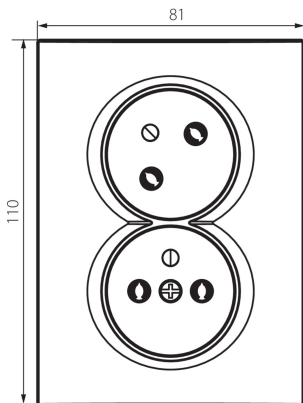

33602 LOGI 02-1255-142 cm

Gniazdo zasilające podwójne francuskie, kompletne z ochroną styków

5905339336026

Gniazdo zasilające podwójne z uziemieniem kompletne z zachowaniem fazy, to znaczy, że faza znajduje się zawsze po lewej stronie, patrząc na wprost gniazda. Gniazdo posiada również ochronę styków. Gniazdo przeznaczone do puszek większych niż $\Phi 60$ (co najmniej $\Phi 68$). Gniazdo kompletne nie wymaga dodatkowej ramki.

DANE OGÓLNE:

Kolor: czarny mat

Miejsce montażu: do wbudowania w ścianę

Ochrona styków: tak

Szerokość [mm]: 81

Wysokość [mm]: 110

Średnica puszk montażowej: 68

Głębokość montażu: 25

Liczba gniazd: 2

DANE TECHNICZNE:

Napięcie znamionowe [V]: 250 AC

Prąd znamionowy [A]: 16

Klasa ochronności przed porażeniem elektrycznym: I

Materiał styków: CuZn70

Rodzaj uziemienia: typu E

Rodzaj zacisku: zacisk śrubowy

Gramatura [g]: 120.5

Długość opakowania jednostkowego [cm]: 11

33602 LOGI 02-1255-142 cm

Gniazdo zasilające podwójne francuskie, kompletne z ochroną styków

Szerokość opakowania jednostkowego [cm]: 4
Wysokość opakowania jednostkowego [cm]: 18
Waga kartonu [kg]: 14.46
Szerokość kartonu [cm]: 26
Wysokość kartonu [cm]: 53
Długość kartonu [cm]: 51
Objętość kartonu [m³]: 0.070278