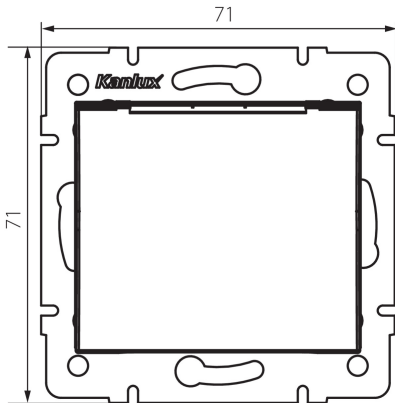

DANE OGÓLNE:

Kolor: czarny mat

Miejsce montażu: do wbudowania w ścianę

Szerokość [mm]: 71

Wysokość [mm]: 71

Średnica puszki montażowej: 60

Głębokość montażu: 25

Liczba gniazd: 1

Stopień IP: 44

DANE LOGISTYCZNE:

Jednostka miary: sztuka

Jak pakowane: 10

Ilość sztuk w opakowaniu pośrednim: 10

Ilość sztuk w opakowaniu zbiorczym: 120

Masa jednostkowa netto [g]: 78

Gramatura [g]: 92.17

Długość opakowania jednostkowego [cm]: 10

Szerokość opakowania jednostkowego [cm]: 5

Wysokość opakowania jednostkowego [cm]: 14

33607 LOGI 02-1561-142 cm

Gniazdo zasilające francuskie IP-44

Waga kartonu [kg]: 11.0604

Szerokość kartonu [cm]: 26.5

Wysokość kartonu [cm]: 32

Długość kartonu [cm]: 44

Objętość kartonu [m³]: 0.037312

INFORMACJE DODATKOWE:

- Atest PZH: Numer B.BK.60112.0276.2022, ważny do 2027-11-08