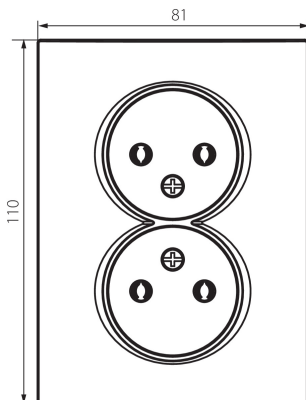

33608 LOGI 02-1280-142 cm

Gniazdo zasilające podwójne bez uziemienia, kompletne

5905339336088

Gniazdo zasilające podwójne bez uziemienia kompletne. Nie wymaga dodatkowej ramki.

DANE OGÓLNE:

Kolor: czarny mat

Miejsce montażu: do wbudowania w ścianę

Szerokość [mm]: 81

Wysokość [mm]: 110

Średnica puszki montażowej: 68

Głębokość montażu: 25

Liczba gniazd: 2

DANE TECHNICZNE:

Napięcie znamionowe [V]: 250 AC

Szerokość opakowania jednostkowego [cm]: 4

Wysokość opakowania jednostkowego [cm]: 18

Waga kartonu [kg]: 12.5304

Szerokość kartonu [cm]: 22

Wysokość kartonu [cm]: 51.2

33608 LOGI 02-1280-142 cm

Gniazdo zasilające podwójne bez uziemienia, kompletne