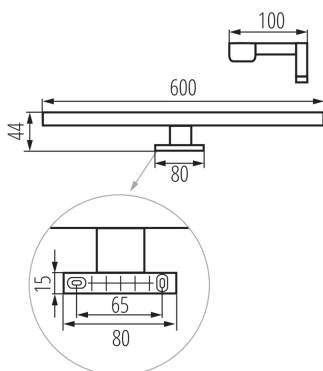

Oprawa meblowa liniowa LED

5905339349330

IP
44

Kanlux ASTIM to oprawa łazienkowa o podwyższonej szczelności (IP44). Oprawy te charakteryzują się montażem do ramy lustra lub szafki. Dzięki trzem uniwersalnym kolorom można dopasować je do łazienek o tradycyjnym lub nowoczesnym wystroju.

DANE OGÓLNE:

Kolor: czarny

Miejsce montażu: do nadbudowania na podłożu

Miejsce zastosowania: wewnątrz

Minimalna odległość od oświetlanego obiektu: 0,1m

Możliwość współpracy ze ściemniaczem: nie

Kierunek świecenia oprawy: dół

Długość [mm]: 600

Szerokość [mm]: 100

Wysokość [mm]: 44

Zawartość rtęci: nie

Zintegrowane źródło światła LED: tak

DANE TECHNICZNE:

Napięcie znamionowe [V]: 220-240 AC

Częstotliwość znamionowa [Hz]: 50

Moc maksymalna [W]: 12

Klasa ochronności przed porażeniem elektrycznym: II

Materiał klosza: tworzywo sztuczne

Rodzaj diody: LED SMD

Strumień świetlny [lm]: 910

Użyteczny strumień świetlny źródła światła Φ_{use} [lm]: 1450

Barwa światła: biała

Skorelowana temperatura barwowa [K]: 4000

Jednolitość barwy w elipsach McAdama: ≤ 6

Wskaźnik oddawania barw: 80

Trwałość [h]: 25000

Ilość cykli wł/wył: ≥ 15000

Kąt świecenia [°]: X120/Y105

Skuteczność świetlna lampy [lm/W]: 76

Zakres temperatury otoczenia, na którą może być narażony wyrób [°C]: 5÷30

Materiał obudowy: stop aluminium

Rodzaj przyłącza: kostka śrubowa

Zakres przekrojów stosowanych przewodów [mm²]: 0,75÷1,5

Czas nagrzewania lampy [s]: ≤ 1

Czas zapłonu lampy [s]: $\leq 0,5$

Stopień IP: 44