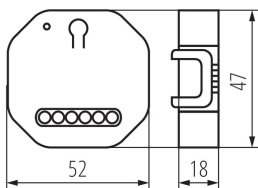

Przełącznik do sterowania silnikami rolet i żaluzji montowany podtynkowo (puszki fi 60). Umożliwia nam sterowanie roletami z poziomu aplikacji zainstalowanej na urządzeniu mobilnym. Dowiedz się więcej o Kanlux SMART na www.kanluxsmart.com.

DANE OGÓLNE:

Kolor: biały

Miejsce montażu: do wbudowania w ścianę, na szynę TH35

Miejsce zastosowania: wewnątrz

Sterowanie: Wi-Fi 2,4 GHz

DANE TECHNICZNE:

Napięcie znamionowe [V]: 220-240 AC

Moc znamionowa [W]: 500

Klasa ochronności przed porażeniem elektrycznym: II

Rodzaj zacisku: zacisk śrubowy

Stopień IP: 20

DANE LOGISTYCZNE:

Jednostka miary: sztuka

Jak pakowane: 300

Ilość sztuk w opakowaniu pośrednim: 1

Ilość sztuk w opakowaniu zbiorczym: 300

Masa jednostkowa netto [g]: 48

Gramatura [g]: 59.67

Długość opakowania jednostkowego [cm]: 6

Szerokość opakowania jednostkowego [cm]: 5

Wysokość opakowania jednostkowego [cm]: 3

Waga kartonu [kg]: 17.901

Szerokość kartonu [cm]: 28

Wysokość kartonu [cm]: 34

Długość kartonu [cm]: 36.5

Objętość kartonu [m³]: 0.034748