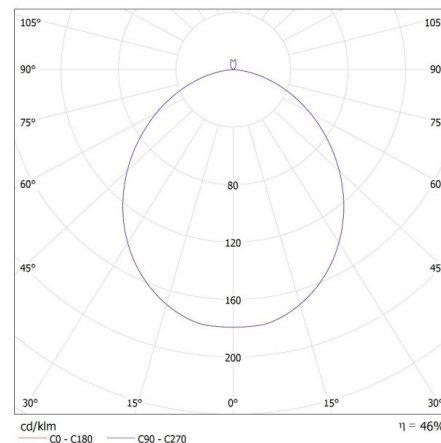

KANLUX S.A. (kat 36462) RIFA LED 17,5W NW BW / LDC (Polar)