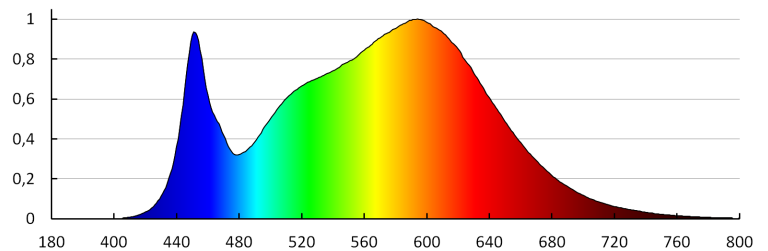

DANE LOGISTYCZNE:

Jak pakowane: 6

Ilość sztuk w opakowaniu pośrednim: 1

Ilość sztuk w opakowaniu zbiorczym: 6

Masa jednostkowa netto [g]: 1070

Gramatura [g]: 1763.33

Długość opakowania jednostkowego [cm]: 42

Szerokość opakowania jednostkowego [cm]: 12.5

Wysokość opakowania jednostkowego [cm]: 42

Waga kartonu [kg]: 10.57998

Szerokość kartonu [cm]: 40

Wysokość kartonu [cm]: 44.5

Długość kartonu [cm]: 85.5

Objętość kartonu [m³]: 0.15219