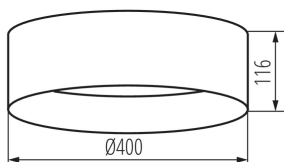

Plafoniera LED

5905339364623

MO
DE
RN
design

Kanlux RIFA LED to wyjątkowa plafoniera. Od tradycyjnych lamp tego typu odróżnia ją materiałowy klosz, który czyni z niej oświetlenie nie tylko praktyczne, ale przede wszystkim dekoracyjne. Przygotowaliśmy 4 zestawienia kolorystyczne dopasujesz do swojego wnętrza, do tego masz do wyboru dwie barwy światła – neutralną lub ciepłą. Kanlux RIFA LED to idealne rozwiązanie dla niskich wnętrz, w których potrzebujemy mocnego światła, ale nie chcemy rezygnować z jego dekoracyjności.

DANE OGÓLNE:

Kolor: czarny / biały

Miejsce montażu: do nadbudowania na suficie

Miejsce zastosowania: wewnątrz

Minimalna odległość od oświetlanego obiektu: 0,5m

Możliwość współpracy ze ściemniaczem: nie

Wysokość [mm]: 116

Średnica [mm]: 400

Zawartość rżęci: nie

Zintegrowane źródło światła LED: tak

DANE TECHNICZNE:

Napięcie znamionowe [V]: 220-240 AC

Częstotliwość znamionowa [Hz]: 50

Moc maksymalna [W]: 17,5

Klasa ochronności przed porażeniem elektrycznym: I

Materiał klosza: tworzywo sztuczne

Źródło światła: LED

Rodzaj diody: LED SMD

Strumień świetlny [lm]: 1500

Barwa światła: biała

Skorelowana temperatura barwowa [K]: 4000

Jednolitość barwy w elipsach McAdama: ≤6

Wskaźnik oddawania barw: 80

Trwałość [h]: 25000

Ilość cykli wł/wył: ≥20000

Kąt świecenia [°]: 120

Skuteczność świetlna lampy [lm/W]: 86

Zakres temperatury otoczenia, na którą może być narażony wyrób [°C]: 5÷25

Materiał obudowy: metal

Rodzaj przyłącza: kostka śrubowa

Zakres przekrojów stosowanych przewodów [mm²]: 1,5

Czas nagrzewania lampy [s]: ≤1