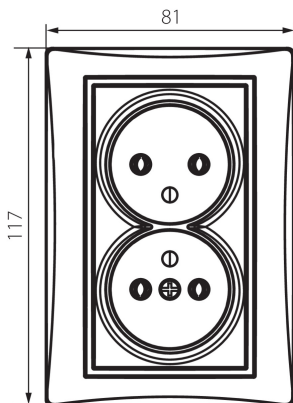

36485 DOMO 01-1261-142 cm

Gniazdo zasilające podwójne francuskie, kompletne

5905339364852

Gniazdo zasilające podwójne francuskie - kompletne.

DANE OGÓLNE:

Kolor: czarny mat

Miejsce montażu: do wbudowania w ścianę

Szerokość [mm]: 81

Wysokość [mm]: 110

Średnica puszkii montażowej: 68

Głębokość montażu: 25

Liczba gniazd: 2

DANE TECHNICZNE:

Napięcie znamionowe [V]: 250 AC

Prąd znamionowy [A]: 16

Szerokość opakowania jednostkowego [cm]: 5

Wysokość opakowania jednostkowego [cm]: 18

Waga kartonu [kg]: 16.1604

Szerokość kartonu [cm]: 25

Wysokość kartonu [cm]: 52.5

36485 DOMO 01-1261-142 cm

Gniazdo zasilające podwójne francuskie, kompletne