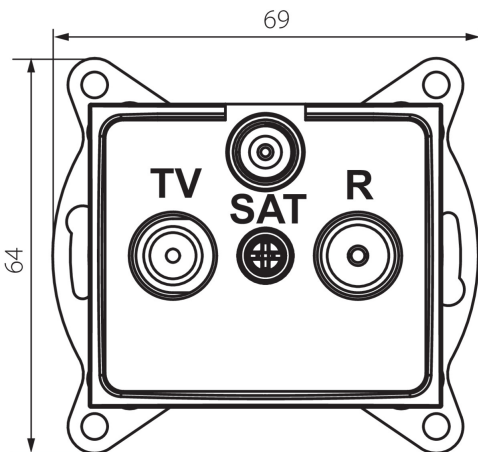

36489 DOMO 01-1350-042 cm

Gniazdo RTV-SAT końcowe

5905339364890

DANE OGÓLNE:

Kolor: czarny mat

Miejsce montażu: do wbudowania w ścianę

Szerokość [mm]: 69

Wysokość [mm]: 64

Średnica puszki montażowej: 60

Ilość gniazd: 3

DANE TECHNICZNE:

Materiał: PC

Rodzaj gniazd: RTV-SAT końcowe

Tworzywo: PC

Stopień IP: 20

DANE LOGISTYCZNE:

Szerokość opakowania jednostkowego [cm]: 4

Wysokość opakowania jednostkowego [cm]: 14

Waga kartonu [kg]: 13.0296

Szerokość kartonu [cm]: 25.5

Wysokość kartonu [cm]: 32

Długość kartonu [cm]: 44

Objętość kartonu [m³]: 0.035904