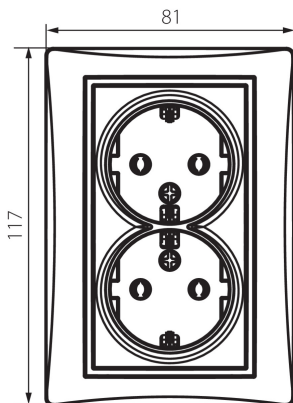

## 36618 DOMO 01-1270-142 cm

Gniazdo zasilające podwójne Schuko, kompletne

5905339366184

Gniazdo zasilające podwójne Schuko - kompletne.

### DANE OGÓLNE:

**Kolor:** czarny mat

**Miejsce montażu:** do wbudowania w ścianę

**Szerokość [mm]:** 81

**Wysokość [mm]:** 110

**Średnica puszkii montażowej:** 68

**Głębokość montażu:** 25

**Liczba gniazd:** 2

### DANE TECHNICZNE:

**Napięcie znamionowe [V]:** 250 AC

**Prąd znamionowy [A]:** 16

**Klasa ochronności przed porażeniem elektrycznym:** I

**Materiał:** PC

**Materiał styków:** CuSn94

**Rodzaj uziemienia:** typu F