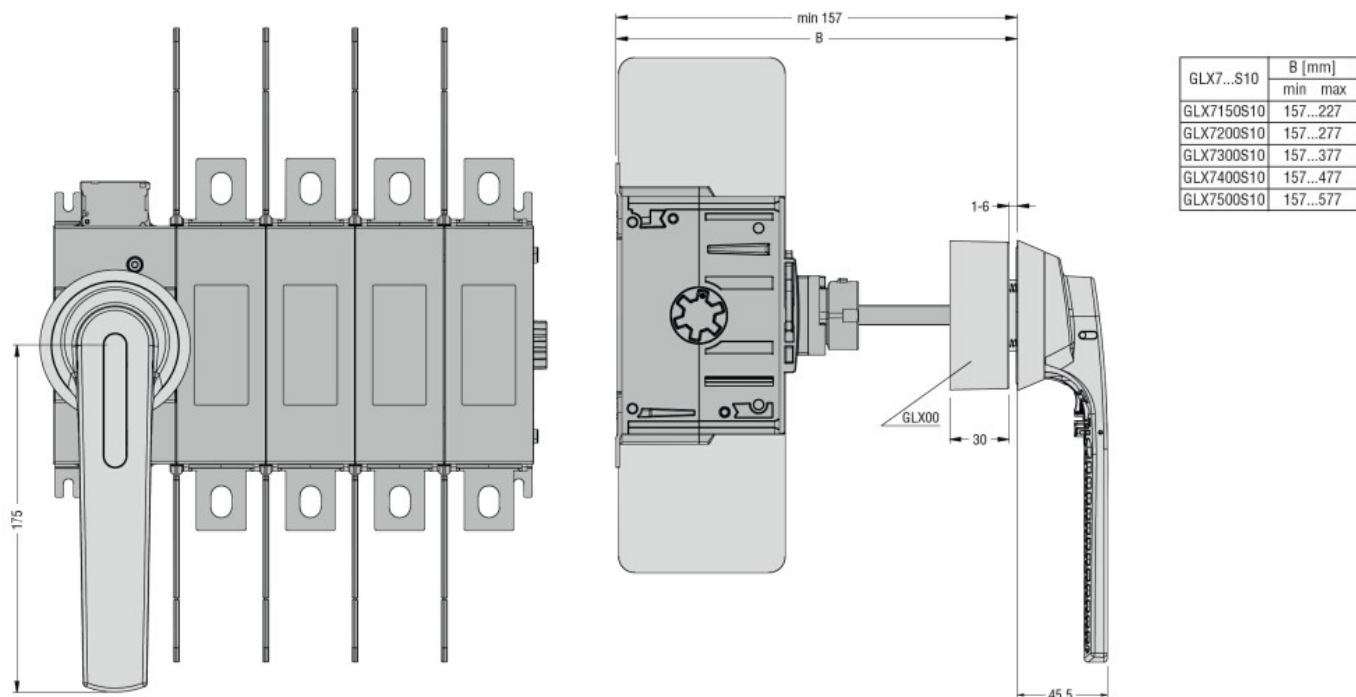

**Wymiary**

**Certyfikaty i zgodność**

Zgodność

IEC/EN 60947-1

IEC/EN 60947-3

Certyfikaty

cULus

EAC

Klasyfikacja ETIM

ETIM 8,0

EC002498 -  
Akcesoria/części  
zamienne do  
aparatury  
niskonapięciowej