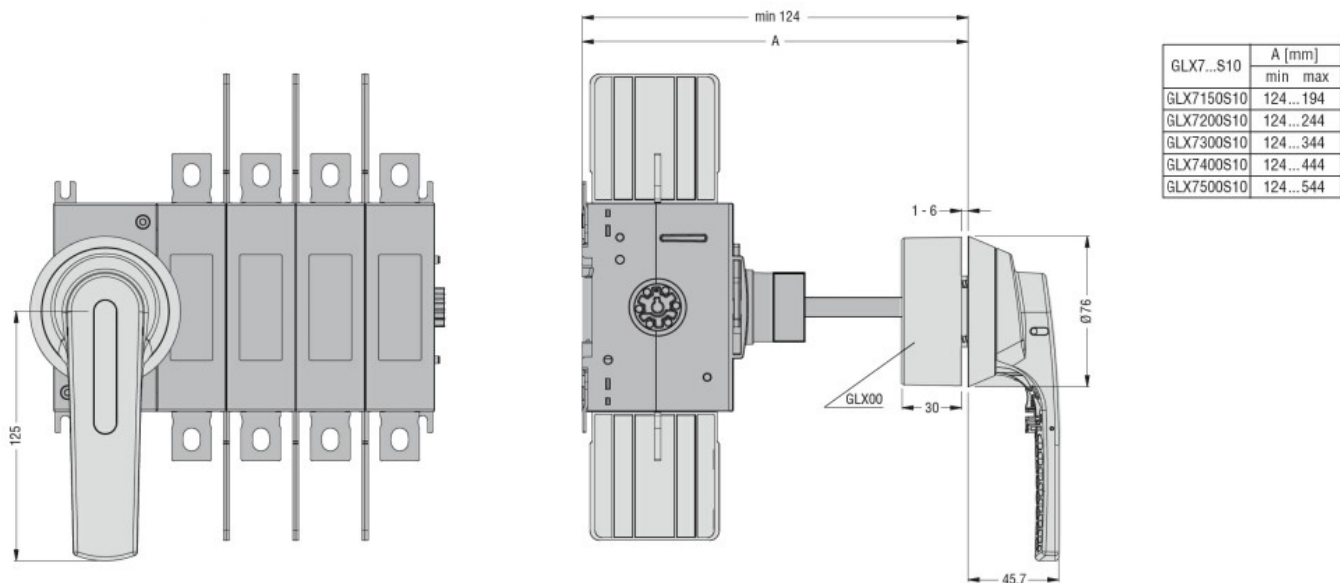

**Wymiary**

**Certyfikaty i zgodność**

Zgodność

IEC/EN 60947-1

IEC/EN 60947-3

Certyfikaty

cULus

EAC

Klasyfikacja ETIM

ETIM 8,0

EC002498 -  
Akcesoria/części  
zamienne do  
aparatury  
niskonapięciowej