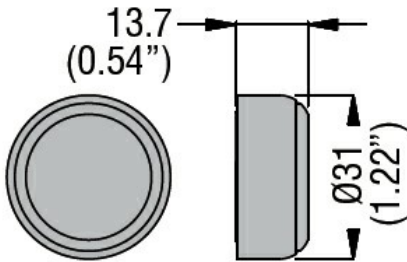

Przeznaczenie produktu

Gumowa uszczelka do krytego przycisku LPC B1/BL1/R1.. LPXAU132

Seria produktu

Charakterystyka ogólna

Kolor

Czarny

Właściwości mechaniczne

Masa

g 6

Wymiary

Certyfikaty i zgodność

Zgodność

/

Certyfikaty

/

Klasyfikacja ETIM