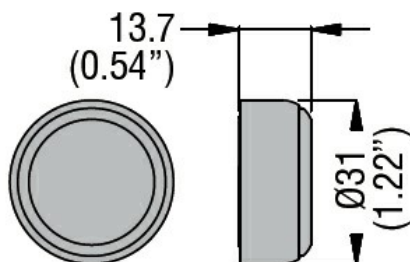

Przeznaczenie produktu

Gumowa uszczelka do krytego przycisku LPC B1/BL1/R1.. LPXAU136

Seria produktu

Charakterystyka ogólna

Kolor

Niebieski

Właściwości mechaniczne

Masa

g 6

Wymiary

Certyfikaty i zgodność

Zgodność

/

Certyfikaty

/

Klasyfikacja ETIM