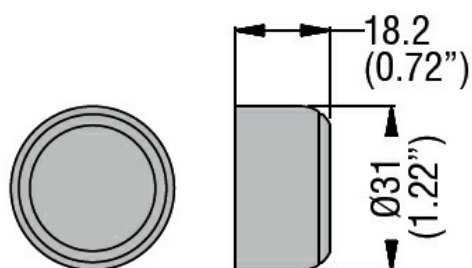

Przeznaczenie produktu

Gumowa uszczelka do przycisków LPC B2/3..., LPC BL2... i LPC R2... LPXAU147

Seria produktu

Charakterystyka ogólna

Kolor Przezroczysty

Właściwości mechaniczne

Masa g 9

Wymiary