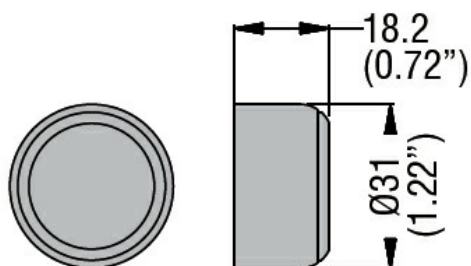

Przeznaczenie produktu

Gumowa uszczelka do przycisków LPC B2/3..., LPC BL2... i LPC R2... LPXAU142

Seria produktu

Charakterystyka ogólna

Kolor

Czarny

Właściwości mechaniczne

Masa

g 9

Wymiary

Certyfikaty i zgodność

Zgodność

/

Certyfikaty

/

Klasyfikacja ETIM

ETIM 8,0

EC002040 -
Kapturek
ochronny do
urządzeń
sterowniczych