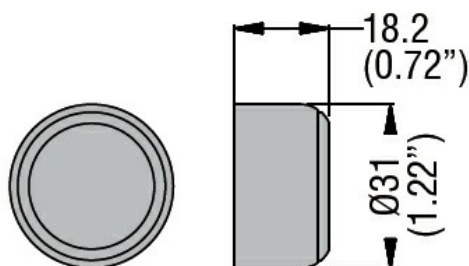

Przeznaczenie produktu

Gumowa uszczelka do przycisków LPC B2/3..., LPC BL2... i LPC R2... LPXAU144

Seria produktu

Charakterystyka ogólna

Kolor

Czerwony

Właściwości mechaniczne

Masa

g 9

Wymiary

Certyfikaty i zgodność

Zgodność

/

Certyfikaty

/

Klasyfikacja ETIM

ETIM 8,0

EC002040 -
Kapturek
ochronny do
urządzeń
sterowniczych