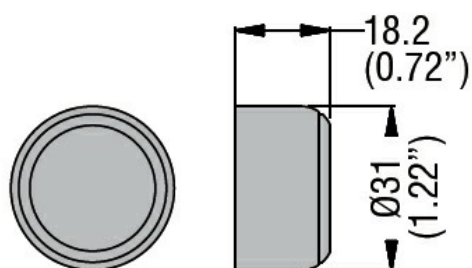

Przeznaczenie produktu

Gumowa uszczelka do przycisków LPC B2/3..., LPC BL2... i LPC R2... LPXAU146

Seria produktu

Charakterystyka ogólna

Kolor

Niebieski

Właściwości mechaniczne

Masa

g 9

Wymiary

Certyfikaty i zgodność

Zgodność

/

Certyfikaty

/

Klasyfikacja ETIM

ETIM 8,0

EC002040 - Kapturek ochronny do urządzeń sterowniczych