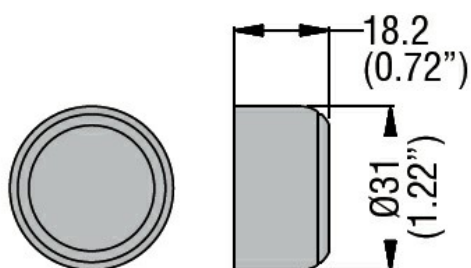

Przeznaczenie produktu

Gumowa uszczelka do przycisków LPC B2/3..., LPC BL2... i LPC R2... LPXAU143

Seria produktu

Charakterystyka ogólna

Kolor

Zielony

Właściwości mechaniczne

Masa

g 9

Wymiary

Certyfikaty i zgodność

Zgodność

/

Certyfikaty

/

Klasyfikacja ETIM

ETIM 8,0

EC002040 -
Kapturek
ochronny do
urządzeń
sterowniczych