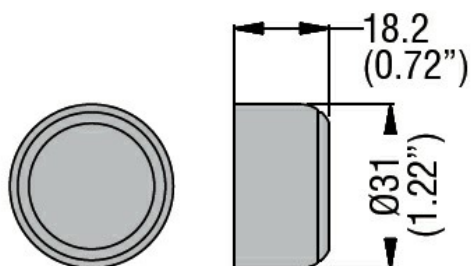

Przeznaczenie produktu

Gumowa uszczelka do przycisków LPC B2/3..., LPC BL2... i LPC R2... LPXAU145

Seria produktu

Charakterystyka ogólna

Kolor

Żółty

Właściwości mechaniczne

Masa

g 9

Wymiary

Certyfikaty i zgodność

Zgodność

/

Certyfikaty

/

Klasyfikacja ETIM

ETIM 8,0

EC002040 -
Kapturek
ochronny do
urządzeń
sterowniczych