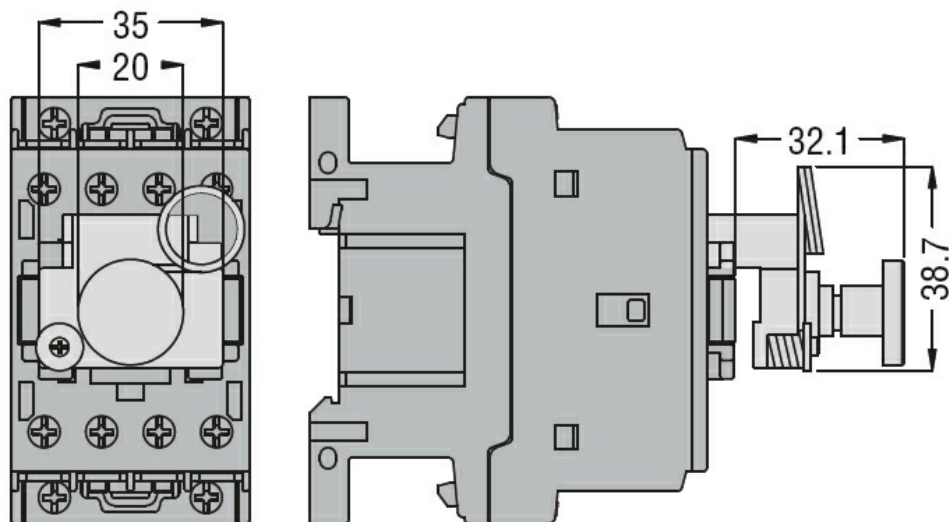

Wymiary

Certyfikaty i zgodność

Certyfikaty

/

Klasyfikacja ETIM

ETIM 8,0

EC002498 -
Akcesoria/części
zamiennie do
aparatury
niskonapięciowej