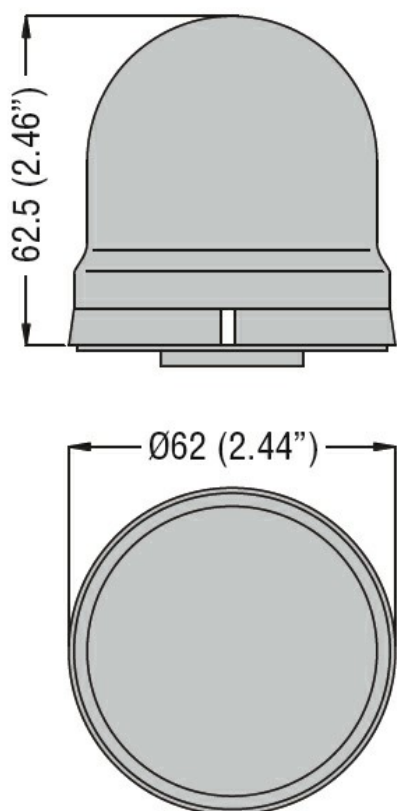

Sygnalizatory
optyczne
Ø62mm/2,44"
8LB6EL

Przeznaczenie produktu

Seria produktu

Charakterystyka ogólna

Średnica mm - inch 62 / 2.44

Kolor Niebieski

Stopień ochrony według IEC IP54

Właściwości mechaniczne

Moment obrotowy dokręcania zacisków maks. Nm 0.5

Zacisk śrubowy Zaciski śrubowe

Przekrój przewodu

AWG/Kcmil			
	maks.		16

IEC			
	maks.	mm ²	1.5

Masa g 60

Warunki otoczenia

Temperatura

Temperatura pracy			
	min.	°C	-20
	maks.	°C	+50

Wymiary

Schemat połączeń elektrycznych

Certyfikaty i zgodność

Zgodność

IEC/EN 60947-1
IEC/EN 60947-5-1

Certyfikaty

EAC