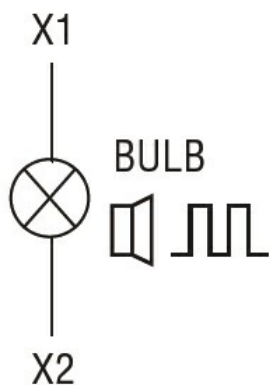

Sygnalizatory
optyczne
Ø62mm/2,44"
8LB6EL

Przeznaczenie produktu

Seria produktu

Charakterystyka ogólna

Średnica mm - inch 62 / 2.44

Kolor Niebieski

Stopień ochrony według IEC IP54

Właściwości mechaniczne

Moment obrotowy dokręcania zacisków maks. Nm 0.5

Zacisk śrubowy Zaciski śrubowe

Przekrój przewodu

AWG/Kcmil			
	maks.		16

IEC			
	maks.	mm ²	1.5

Masa g 60

Warunki otoczenia

Temperatura

Temperatura pracy			
	min.	°C	-20
	maks.	°C	+50

Wymiary

Schemat połączeń elektrycznych

Certyfikaty i zgodność

Zgodność

IEC/EN 60947-1
IEC/EN 60947-5-1

Certyfikaty

EAC