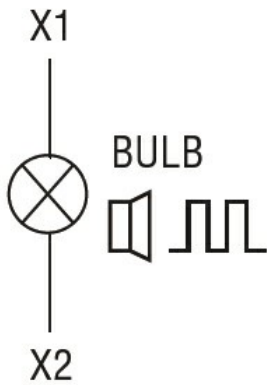

Schemat połączeń elektrycznych

Certyfikaty i zgodność

Zgodność

IEC/EN 60947-1
IEC/EN 60947-5-1

Certyfikaty

EAC

Klasyfikacja ETIM

ETIM 8,0

EC000232 -
Moduł świetlny
dla kolumny
sygnalizacyjnej