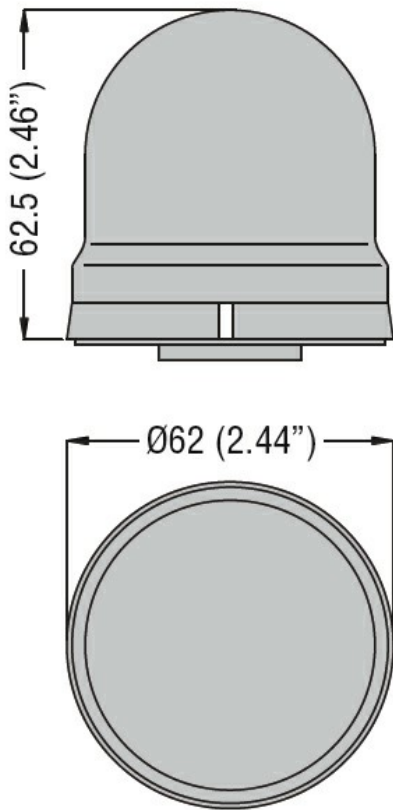

Schemat połączeń elektrycznych

Certyfikaty i zgodność

Zgodność

IEC/EN 60947-1
IEC/EN 60947-5-1

Certyfikaty

EAC

Klasyfikacja ETIM

ETIM 8,0

EC000232 -
Moduł świetlny
dla kolumny
sygnalizacyjnej