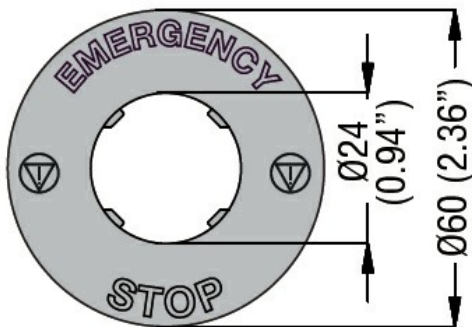

Plastikowa etykieta do przycisków grzybkowych - symbol IEC 60417-5630 zgodnie z ISO 13850 Ø60 mm/2,4" LPXAU123

Przeznaczenie produktu

Seria produktu

Właściwości mechaniczne

Masa

g 5

Wymiary

Certyfikaty i zgodność

Zgodność

/

Certyfikaty

/

Klasyfikacja ETIM

ETIM 8,0

EC001032 -
Ramka plakietki
opisowej do
elementów
sterowniczych i
sygnalizacyjnych