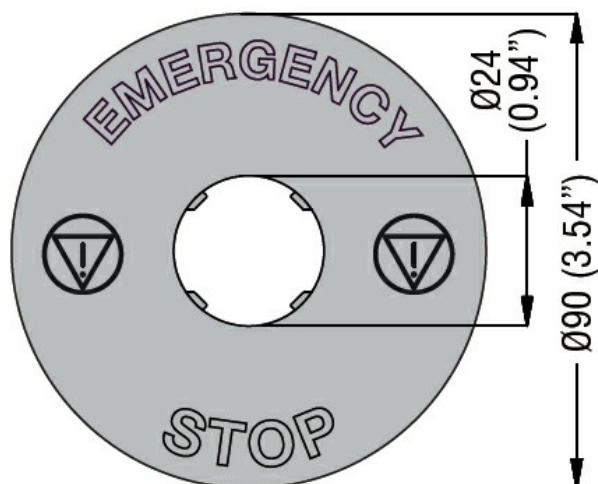

Plastikowa etykieta do przycisków grzybkowych - symbol IEC 60417-5630 zgodnie z ISO 13850 Ø90 mm/3,5" LPXAU124

Przeznaczenie produktu

Seria produktu

Właściwości mechaniczne

Masa

g 5

Wymiary

Certyfikaty i zgodność

Zgodność

/

Certyfikaty

/

Klasyfikacja ETIM

ETIM 8,0

EC001032 -
Ramka plakietki
opisowej do
elementów
sterowniczych i
sygnalizacyjnych