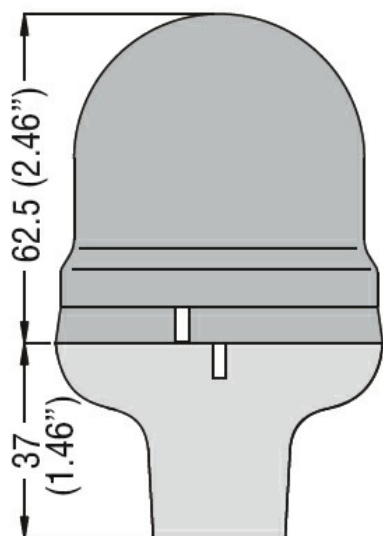

Przeznaczenie produktu

Stojaki do sygnalizatorów świetlnych i dźwiękowych
Ø62mm/2,44"
8LB6BP08

Seria produktu

Charakterystyka ogólna

Średnica	mm - inch	62 / 2.44
Kolor		Czarny
Materiał		Tworzywo sztuczne

Właściwości mechaniczne

Masa	g	20
------	---	----

Wymiary

Certyfikaty i zgodność

Zgodność

/

Certyfikaty

/

Klasyfikacja ETIM

ETIM 8,0

EC001154 -
Stojak bez tuleji
dystansowej do
kolumny
sygnalizacyjnej