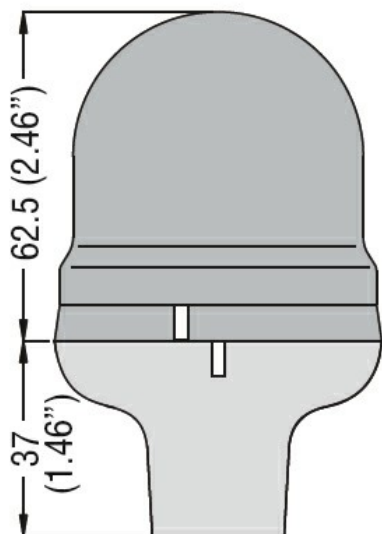

Stojaki do sygnalizatorów świetlnych
Ø62mm/2,44"
8LB6BP07G

Przeznaczenie produktu

Seria produktu

Charakterystyka ogólna

Średnica	mm - inch	62 / 2.44
Kolor		Szary
Materiał		Tworzywo sztuczne

Właściwości mechaniczne

Masa	g	20
------	---	----

Wymiary

Certyfikaty i zgodność

Zgodność

/

Certyfikaty

/

Klasyfikacja ETIM

ETIM 8,0

EC001154 -
Stojak bez tuleji
dystansowej do
kolumny
sygnalizacyjnej