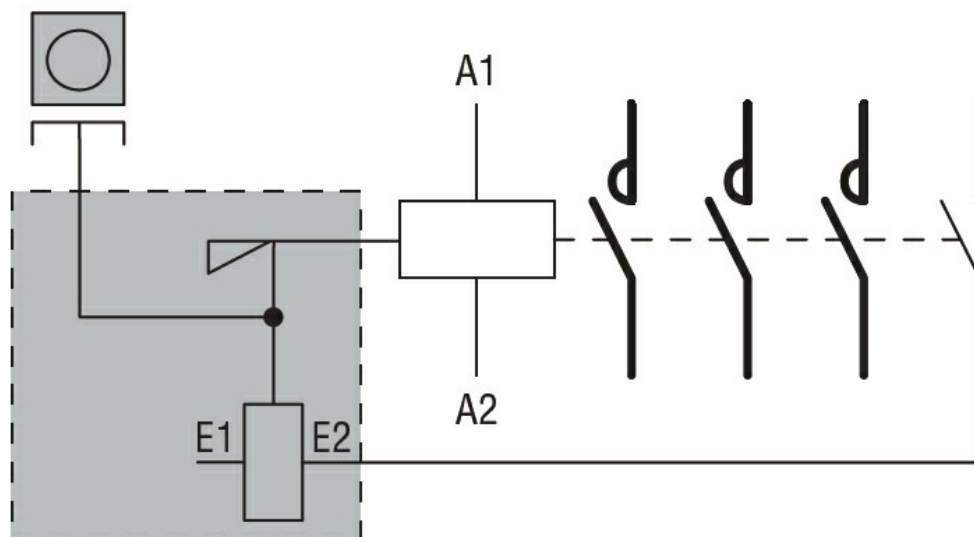

Wymiary

Schemat połączeń elektrycznych

Certyfikaty i zgodność

Zgodność

CSA C22.2 n° 60947-1

IEC/EN 60947-1

UL 60947-1

Certyfikaty

CSA

cURus

EAC

Klasyfikacja ETIM

ETIM 8,0

EC002498 -
Akcesoria/części
zamienne do
aparatury
niskonapięciowej