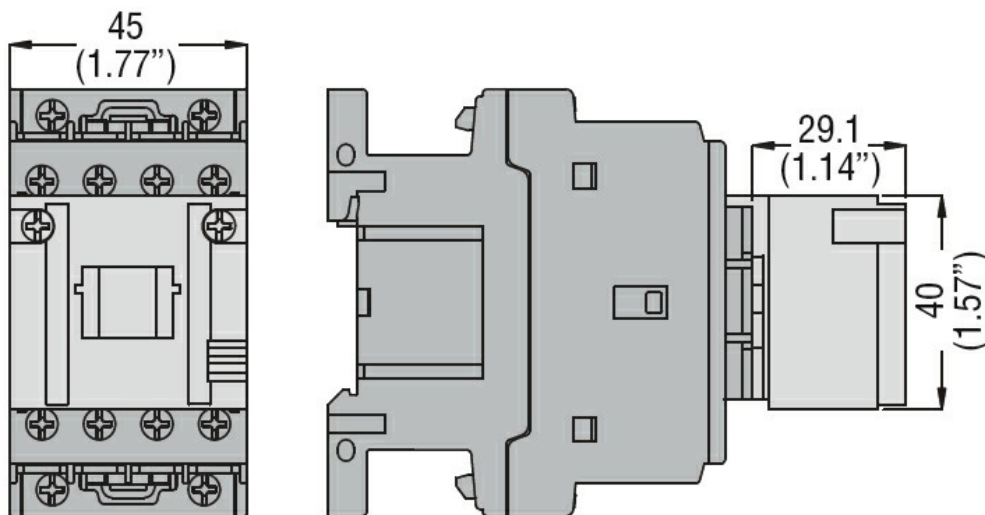

Wymiary

Schemat połączeń elektrycznych

Certyfikaty i zgodność

Zgodność

CSA C22.2 n° 60947-1

IEC/EN 60947-1

UL 60947-1

Certyfikaty

CSA

cURus

EAC

Klasyfikacja ETIM

ETIM 8,0

EC002498 -
Akcesoria/części
zamienne do
aparatury
niskonapięciowej