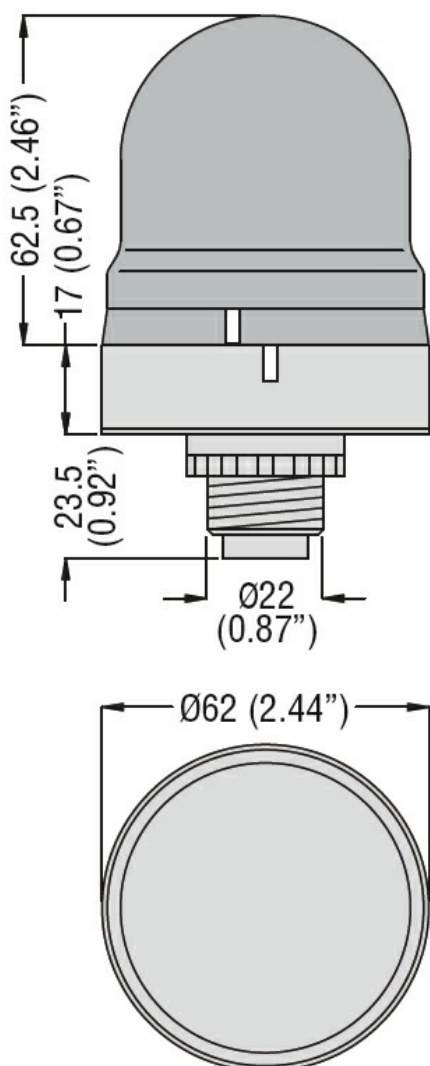

Stojaki do sygnalizatorów świetlnych i dźwiękowych
Ø62mm/2,44"
8LB6BP06

Przeznaczenie produktu

Seria produktu

Charakterystyka ogólna

| | | |
|----------|-----------|-------------------|
| Średnica | mm - inch | 62 / 2.44 |
| Kolor | | Czarny |
| Materiał | | Tworzywo sztuczne |

Właściwości mechaniczne

| | | |
|------|---|----|
| Masa | g | 40 |
|------|---|----|

Wymiary

Certyfikaty i zgodność

Zgodność

/

Certyfikaty

/