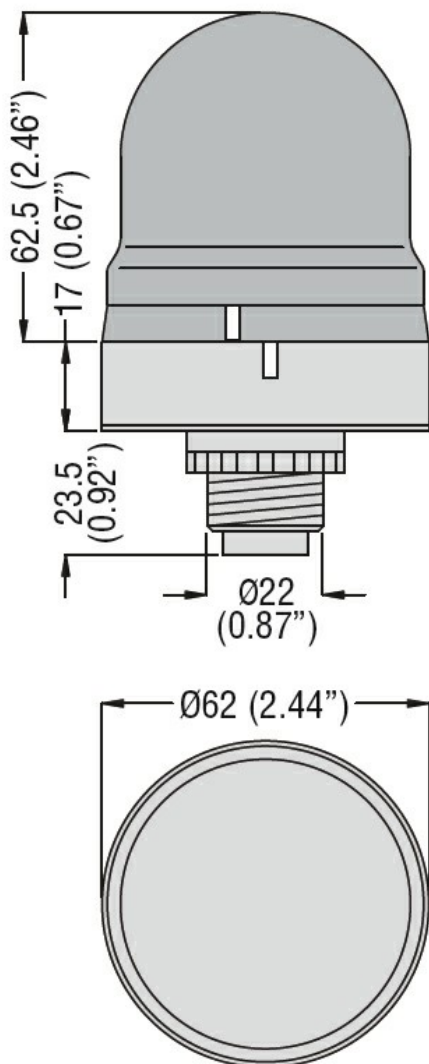

Stojaki do sygnalizatorów świetlnych
Ø62mm/2,44"
8LB6BP05

Przeznaczenie produktu

Seria produktu

Charakterystyka ogólna

Średnica	mm - inch	62 / 2.44
Kolor		Czarny
Materiał		Tworzywo sztuczne

Właściwości mechaniczne

Masa	g	40
------	---	----

Wymiary

Certyfikaty i zgodność

Zgodność

/

Certyfikaty

/

Klasyfikacja ETIM