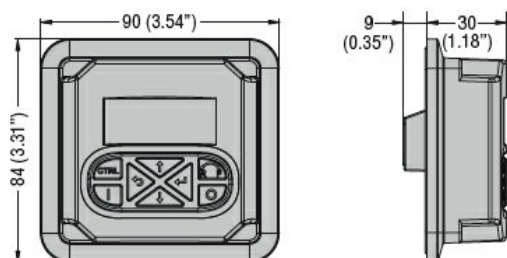

**Obudowa**

Stopień ochrony IP

IP65

Wymiary (szer. x dł. x gł.)

mm 90 x 84 x 39

Masa

Kg 0.340

**Wymiary**