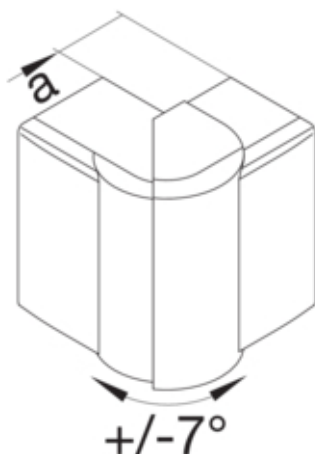

tehalit.LF/LFF Kąt zewnętrzny regulowany 60x60mm, biały

LFF600639010

Konstrukcja

Montaż Krawędziowy

Funkcje

Maskownica łącheń ciętych tak
Nadaje się do utrzymania działania (funkcjonalności) nie
zgodnie z DIN 4102-12

Konfiguracja

Obróbka antybakteryjna nie
Symetrycznie tak

Połączenia

Akcesoria łączeniowe bez łącznika podstawy

Pokrywa / Drzwi / Element wierzchni

Pokrywa z uszczelką nie

Materiał

Kolor biały
Kolor RAL RAL 9010
Materiał ABS
Grupa materiałowa tworzywo
Powierzchnia naturalne

Wymiary

Wysokość kanału 60 mm
Szerokość kanału 57 mm
Wymiar a 38 mm

Ustawienia

Zakres 83 / 97 °

Wyposażenie

Z folią ochronną	nie
------------------	-----

Norma

Dopuszczenia / atesty	EN50085-2-1
Dyrektywa europejska RoHS	zgodny