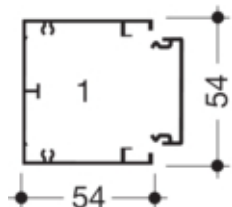

tehalit.GBD Kanał elektroinstalacyjny 50x50mm biały

Konfiguracja

Obróbka antybakteryjna	nie
Symetrycznie	tak

Kompatybilność

Kompatybilny rodzaj gniazda	45x45 mm
-----------------------------	----------

Połączenia

Akcesoria łączeniowe	bez łącznika podstawy
----------------------	-----------------------

Pojemność

Liczba przewodów 11mm z/bez przyłączenia	4 / 15
--	--------

Pokrywa / Drzwi / Element wierzchni

Montaż pokrywy	wewnętrzna
Szerokość pokrywy	45 mm
Liczba możliwych do zamontowania pokryw	1

Materiał

Kolor	biały
Kolor RAL	RAL 9010
Materiał	PVC
Grupa materiałowa	tworzywo
Powierzchnia	naturalne

Wymiary

Wysokość kanału	54 mm
Długość	2000 mm
Szerokość kanału	54 mm

Przewód

Przekrój wewnętrzny / użyteczny	2500 mm
---------------------------------	---------