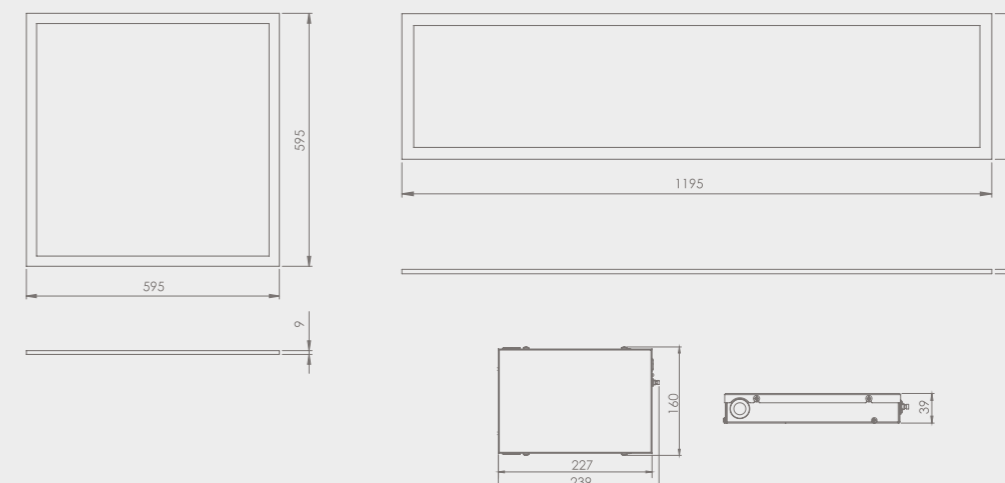

Aura LED 60x60

Aura LED 120x30

Aura LED

- Stopień ochrony IP20
 - Korpuz: ramka aluminiowa malowana proszkowo
 - Klosz: pryzmatyczny PS
 - Źródło światła, moc: diody LED, 36W
 - Napięcie zasilania: 230VAC
 - Dostępne wielkości paneli: 600x600 i 1200x300
 - Moce opraw: około 40W
 - Dostępne wykonania: oświetlenie podstawowe i awaryjne
 - Dostępne moce świecenia awaryjnego: 2W lub 3W
 - Tryby awaryjne: A (NM) – awaryjny lub SA (M) – sieciowo-awaryjny
 - Czasy autonomii: 1h, 2h lub 3h
 - Opcje testowania: MT – test ręczny, AT – test automatyczny
 - Akumulatory do wykonania awaryjnych: NiCd, NiMH lub LiFePO4 (zależnie od wersji)
 - Montaż sufitowy wpuszczany, natynkowy lub na zwieszakach - regulowany
 - Do oświetlania biur, sal konferencyjnych, pomieszczeń laboratoryjnych, szpitali, hoteli, itp. pomieszczeń (oświetlenie podstawowe) oraz do oświetlania stref otwartych i dróg ewakuacyjnych (oświetlenie awaryjne) w budynkach użyteczności publicznej
 - Temperatura barwowa: 4000K
 - Współczynnik oddawania barw: Ra>=80
 - Zakres temperatur pracy: t_a 10°C ÷ 40°C
- IP20 protection rating
 - Body: powder painted aluminium frame
 - Diffuser: prismatic PS
 - Light source, power: LED, 36W
 - Power supply voltage: 230VAC
 - Available panels' sizes: 600x600 and 1200x300
 - Luminaires' power: around 40W
 - Available models: standard and emergency lighting
 - Available emergency powers: 2W or 3W
 - Emergency modes: A (NM) – Non-Maintained or SA (M) – Maintained
 - Autonomy times: 1h, 2h or 3h
 - Testing options: MT – manual test, AT – auto test
 - Batteries for emergency versions: NiCd, NiMH or LiFePO4 (depending on version)
 - Ceiling installation recessed, surface or pendant type - adjustable
 - For illumination of offices, meeting rooms, laboratories, hospitals, hotels and similar spaces (standard lighting) and open spaces and evacuation ways (emergency lighting) in public utility buildings
 - Colour temperature: 4000K
 - Colour rendering index: Ra>=80
 - Temperature working range: t_a 10°C ÷ 40°C