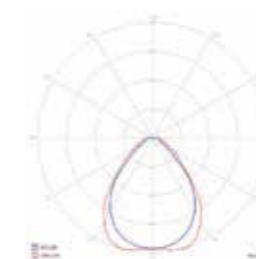

AURA LED 120x30 MT

Wysokość montażu (m) / Installation height (m)				
2,5	3,2	7,9	7,3	3,1
3	3,5	8,6	8	3,4
4	3,9	9,8	9,3	3,9

AURA LED 60x60 AT

Wysokość montażu (m) / Installation height (m)				
2,5	3,5	7,5	7,5	3,5
3	3,8	9,0	9,0	3,8
4	4,4	10,5	10,5	4,4

AURA LED 120x30 AT

Wysokość montażu (m) / Installation height (m)				
2,5	3,8	9,3	8,3	3,5
3	4,1	10,1	9,1	3,9
4	4,7	11,5	10,6	4,5

WYKRESY STOŻKOWE (PRACA AWARYJNA / CONE DIAGRAMS (EMERGENCY OPERATION

PRZYKŁADOWE ROZSYŁY ŚWIATŁA / EXEMPLARY LIGHT DISTRIBUTIONS