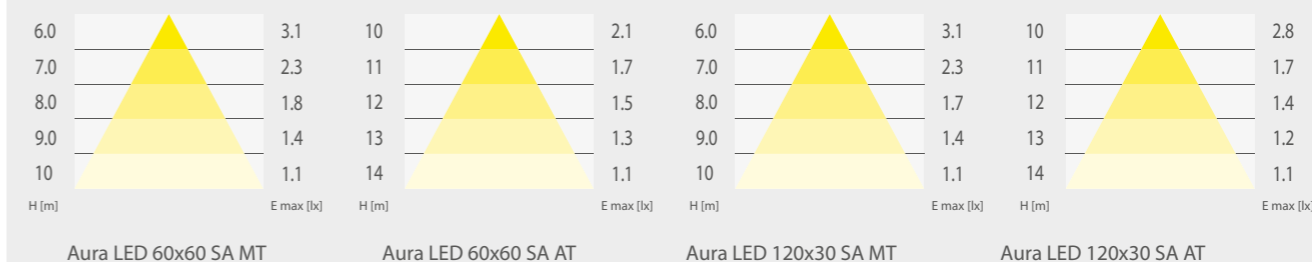

WYKRESY STOŻKOWE (PRACA AWARYJNA / CONE DIAGRAMS (EMERGENCY OPERATION

PRZYKŁADOWE ROZSYŁY ŚWIATŁA / EXEMPLARY LIGHT DISTRIBUTIONS