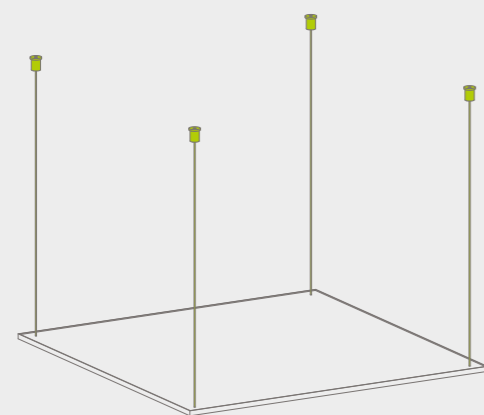

AT - test automatyczny / autotest

Aura LED 60x60
zainstalowana natynkowo /
surface mounted

Aura LED 120x30
zainstalowana natynkowo /
surface mounted

AKCESORIA / ACCESSORIES

Model / Model	Numer katalogowy / Catalogue number
Ramka natynkowa do modelu 60x60 / Surface frame for 60x60 model	91201
Ramka natynkowa do modelu 120x30 / Surface frame for 120x30 model	91202
Klipsy do gips-kartonu, 4 szt. / Plasterboard clips, 4 pcs	91203
Zestaw montażu zwieszanego / Suspended mounting kit	91205

91201

91202

91205

91203

TABELE ODSTEPÓW DLA PŁASKICH DRÓG EWAKUACYJNYCH /

SPACING TABLES FOR FLAT EVACUATION ROUTES

AURA LED 60x60 MT

Wysokość montażu (m) / Installation height (m)				
2,5	3,0	6,7	6,7	3,0
3	3,3	7,9	7,9	3,3
4	3,9	9,2	9,2	3,9

AURA LED 120x30 MT

Wysokość montażu (m) / Installation height (m)				
2,5	3,2	7,9	7,3	3,1
3	3,5	8,6	8	3,4
4	3,9	9,8	9,3	3,9

AURA LED 60x60 AT

Wysokość montażu (m) / Installation height (m)				
2,5	3,5	7,5	7,5	3,5
3	3,8	9,0	9,0	3,8
4	4,4	10,5	10,5	4,4