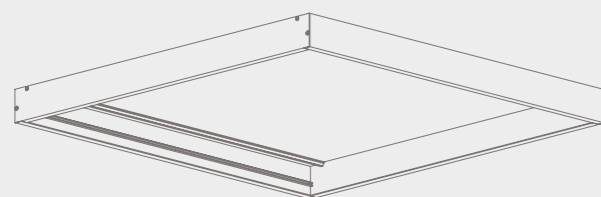

AT - test automatyczny / autotest

Aura LED 60x60
zainstalowana natynkowo /
surface mounted

Aura LED 120x30
zainstalowana natynkowo /
surface mounted

AKCESORIA / ACCESSORIES

Model / Model	Numer katalogowy / Catalogue number
Ramka natynkowa do modelu 60x60 / Surface frame for 60x60 model	91201
Ramka natynkowa do modelu 120x30 / Surface frame for 120x30 model	91202
Klipsy do gips-kartonu, 4 szt. / Plasterboard clips, 4 pcs	91203
Zestaw montażu zwieszanego / Suspended mounting kit	91205

91201

91202

91205

91203

TABELE ODSTEPÓW DLA PŁASKICH DRÓG EWAKUACYJNYCH /

SPACING TABLES FOR FLAT EVACUATION ROUTES

AURA LED 60x60 MT

Wysokość montażu (m) / Installation height (m)				
2,5	3,0	6,7	6,7	3,0
3	3,3	7,9	7,9	3,3
4	3,9	9,2	9,2	3,9