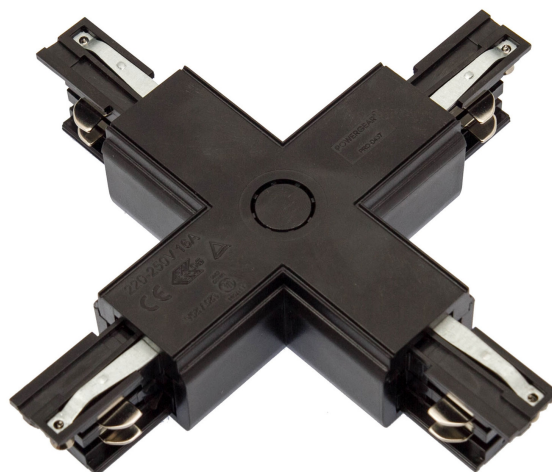

## SPS ŁĄCZNIK + BIAŁY SPECTRUM

CE

Napięcie **230 V**

Wymiary (AxBxC) **166x166 mm**

Klasa szczelności **IP20**

Waga **0.209 kg**

**Dane techniczne:**

Kod	WOJ+03060
Napięcie	230 V
RA	80
Jednolitość barw SDCM max	5
Zakres temperatur pracy	-20/+40 °
Klasa szczelności	IP20
Wymiary (AxBxC)	166x166 mm
Waga	0.209 kg
Do użytku	N,A
Zastosowanie	INT
Made in	PRC

\*dotyczy zastosowanego źródła LED. \*\*Strumień świetlny oprawy