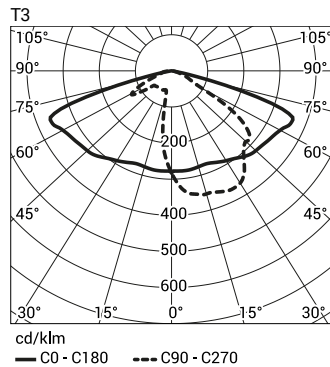

Oprawa standardowo posiada następujące funkcje inteligentnego układu zasilającego:

- Podłączenie do zewnętrznego systemu sterowania poprzez interfejs DALI (opcjonalna obsługa analogowego sygnału 1-10V),
- Możliwość zaprogramowania wielostopniowego ściemnienia oprawy - do 5 przedziałów czasowych w zakresie od 10 do 100% mocy nominalnej,
- Zabezpieczenie temperaturowe modułu LED przed przegrzaniem, w przypadku niezamierzonej pracy oprawy w ciągu dnia,
- Regulacja mocy/strumienia świetlnego oprawy - opcja ustawienia innej wartości niż katalogowa, w zakresie 30-100% mocy lub nominalnego strumienia

Wyłączniki nadprądowe MCB typu B lub C

Zestaw oświetleniowy	Typ	2A	4A	6A	10A	16A	20A	25A
CUT LED 24, 36W	B	3	6	10	16	26	32	40
	C	3	10	16	27	44	54	67
CUT LED 48, 72W	B	1	2	4	6	11	13	17
	C	1	4	6	11	18	22	28

Bezpieczniki topikowe—typ gG i gL

Zestaw oświetleniowy	2A	4A	6A	10A	16A	20A	25A
CUT LED 24, 36W	1	10	19	25	50	68	97
CUT LED 48, 72W	0	4	8	11	21	29	42