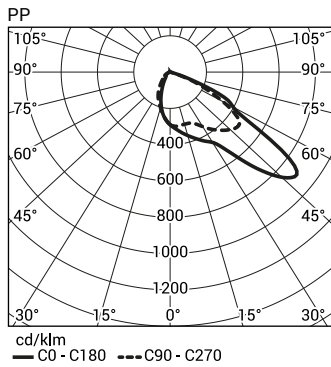

Oprawa standardowo posiada następujące funkcje inteligentnego układu zasilającego:

- Podłączenie do zewnętrznego systemu sterowania poprzez interfejs DALI (opcjonalna obsługa analogowego sygnału 1-10V),
- Możliwość zaprogramowania wielostopniowego ściemnienia oprawy - do 5 przedziałów czasowych w zakresie od 10 do 100% mocy nominalnej,
- Zabezpieczenie temperaturowe modułu LED przed przegrzaniem, w przypadku niezamierzonej pracy oprawy w ciągu dnia,
- Regulacja mocy/strumienia świetlnego oprawy - opcja ustawienia innej wartości niż katalogowa, w zakresie 30-100% mocy lub nominalnego strumienia

Wyłączniki nadprądowe MCB typu B lub C

Zestaw oświetleniowy	Typ	2A	4A	6A	10A	16A	20A	25A
CUT LED 24, 36W	B	3	6	10	16	26	32	40
	C	3	10	16	27	44	54	67
CUT LED 48, 72W	B	1	2	4	6	11	13	17
	C	1	4	6	11	18	22	28

Bezpieczniki topikowe—typ gG i gL

Zestaw oświetleniowy	2A	4A	6A	10A	16A	20A	25A
CUT LED 24, 36W	1	10	19	25	50	68	97
CUT LED 48, 72W	0	4	8	11	21	29	42