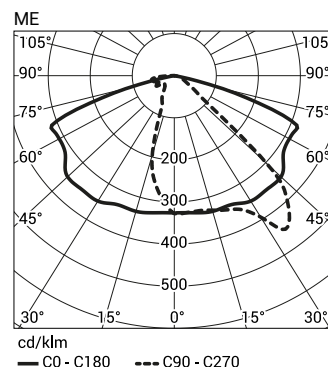

1) ze względu na klasę dokładności diod tolerancja wartości wynosi +/- 5%

2) symbol wybranego układu optycznego np. 216230/6/T2 to oprawa CUT-3 LED 24 5000K z układem optycznym T2