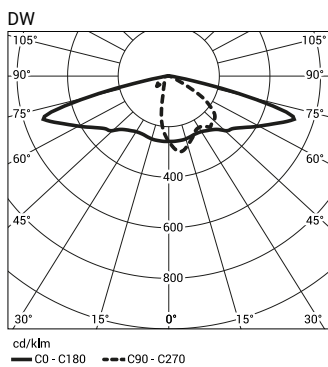

1) ze względu na klasę dokładności diod tolerancja wartości wynosi +/- 5%

2) symbol wybranego układu optycznego np. 216230/6/T2 to oprawa CUT-3 LED 24 5000K z układem optycznym T2