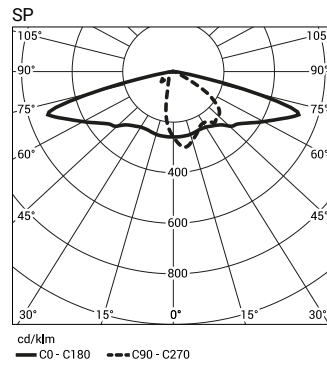

Oprawa standardowo posiada następujące funkcje inteligentnego układu zasilającego:

- Podłączenie do zewnętrznego systemu sterowania poprzez interfejs DALI (opcjonalna obsługa analogowego sygnału 1-10V),
- Możliwość zaprogramowania wielostopniowego ściemnienia oprawy - do 5 przedziałów czasowych w zakresie od 10 do 100% mocy nominalnej,
- Zabezpieczenie temperaturowe modułu LED przed przegrzaniem, w przypadku niezamierzonej pracy oprawy w ciągu dnia,
- Regulacja mocy/strumienia świetlnego oprawy - opcja ustawienia innej wartości niż katalogowa, w zakresie 30-100% mocy lub nominalnego strumienia

Wyłączniki nadprądowe MCB typu B lub C

Zestaw oświetleniowy	Typ	2A	4A	6A	10A	16A	20A	25A
CUT LED 24, 36W	B	3	6	10	16	26	32	40
	C	3	10	16	27	44	54	67
CUT LED 48, 72W	B	1	2	4	6	11	13	17
	C	1	4	6	11	18	22	28

Bezpieczniki topikowe—typ gG i gL

Zestaw oświetleniowy	2A	4A	6A	10A	16A	20A	25A
CUT LED 24, 36W	1	10	19	25	50	68	97
CUT LED 48, 72W	0	4	8	11	21	29	42