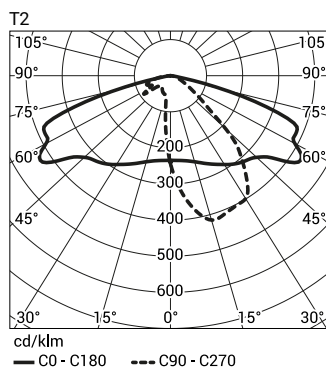

1) ze względu na klasę dokładności diod tolerancja wartości wynosi +/- 5%

2) symbol wybranego układu optycznego np. 216230/6/T2 to oprawa CUT-3 LED 24 5000K z układem optycznym T2