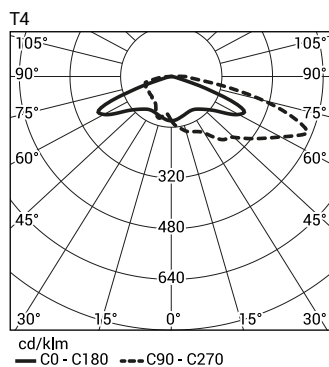

1) ze względu na klasę dokładności diod tolerancja wartości wynosi +/- 5%

2) symbol wybranego układu optycznego np. 216230/6/T2 to oprawa CUT-3 LED 24 5000K z układem optycznym T2