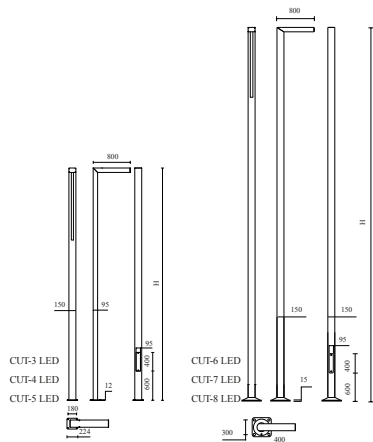

1) ze względu na klasę dokładności diod tolerancja wartości wynosi +/- 5%

2) symbol wybranego układu optycznego np. 216230/6/T2 to oprawa CUT-3 LED 24 5000K z układem optycznym T2