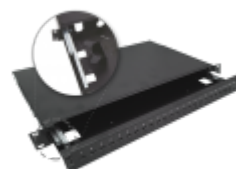

## Przełącznica światłowodowa teleskopowa 24xSC simplex / 24xLC duplex 19" 1U z akcesoriami montażowymi (dławiki, opaski)

Numer katalogowy: FOP-1U-24SCS-C-P  
Producent/marka: ALANTEC  
Kod EAN: 5901738557727

### Opis produktu

Panel światłowodowy z wysuwalną tacką na prowadnicach teleskopowych do montażu w szafach i stojakach 19", 24 porty SC simplex, kolor czarny.

- wysokość 1U do montażu w szafie 19" 24 porty
- tacka wysuwana na prowadnicach teleskopowych
- przeznaczony do wykonywania głównych i pośrednich światłowodowych punktów rozdzielczych
- konstrukcja panelu w formie wysuwanej szuflady umożliwia wygodny montaż złączy oraz serwis
- wymienna płyta czołowa z numeracją portów do montażu adapterów w wersjach: SC simplex, SC duplex, ST, FC, LC, E2000
- standardowy kolor czarny RAL 9005
- pięć otworów w tylnej części
- regulowane uszy montażowe
- specjalne uchwyty umożliwiają zamocowanie 4 kaset światłowodowych (możliwość demontażu śruby przytrzymującej kasety)
- stalowa obudowa panelu malowana proszkowo
- w skład zestawu wchodzi elementy mocujące, dławiki oraz opaski kablowe
- kasety spawów nie wchodzi w skład wyposażenia