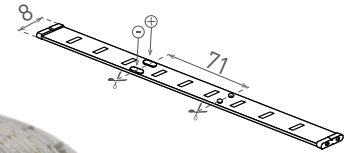

LED STRIP 24V

- TAŚMA LED SMD 3014
- łatwy montaż dzięki samoprzylepnej taśmie 3M
- zasilana napięciem znamionowym DC24V
- dostępne na krążkach 30m
- taśmy można dzielić na mniejsze odcinki / moduły
- długość modułu 7cm [7xLED]
- dedykowany kontroler WiFi zdalnego sterowania [GXSH072]
- 3-letnia gwarancja

NEUTRAL
WHITE

				NOMINAL W/m	RATED W/m	lm/m	color	Tc CCT	Ra CRI	[m]
LED STRIP 24V IP20 NW 30m			8592660122434	10	9,7	700	neutralna biała	4000K	≥80	30

LED STRIP 2835

- TAŚMA LED SMD 2835
- łatwy montaż dzięki samoprzylepnej taśmie 3M
- wersja wodoodporna IP65 posiada dodatkową poliuretanową powłokę
- zasilana napięciem znamionowym DC12V
- dostępne na krążkach 5m lub 30m
- taśmy można dzielić na mniejsze odcinki / moduły
- długość modułu 5cm [3xLED]
- dedykowany kontroler WiFi zdalnego sterowania [GXSH072]
- 3-letnia gwarancja

COOL
WHITE

NEUTRAL
WHITE

WARM
WHITE

				NOMINAL W/m	RATED W/m	lm/m	color	Tc CCT	IP	Ra CRI	[m]
LED STRIP 2835 IP20 CW 5m			8592660108377	14,4	8,4	1040	zimna biała	6500K	20	≥80	5
LED STRIP 2835 IP20 NW 5m			8592660116792	14,4	8,4	1020	neutralna biała	4000K	20	≥80	5
LED STRIP 2835 IP20 WW 5m			8592660108384	14,4	8,4	1000	biała ciepła	3000K	20	≥80	5
LED STRIP 2835 IP20 CW 30m			8592660110721	14,4	8,4	1040	zimna biała	6500K	20	≥80	30
LED STRIP 2835 IP20 NW 30m			8592660122304	14,4	8,4	1020	neutralna biała	4000K	20	≥80	30
LED STRIP 2835 IP20 WW 30m			8592660110738	14,4	8,4	1000	biała ciepła	3000K	20	≥80	30
LED STRIP 2835 IP65 CW 5m			8592660108353	14,4	8,4	1040	zimna biała	6500K	65	≥80	5
LED STRIP 2835 IP65 NW 5m			8592660116785	14,4	8,4	1020	neutralna biała	4000K	65	≥80	5
LED STRIP 2835 IP65 WW 5m			8592660108360	14,4	8,4	1000	biała ciepła	3000K	65	≥80	5
LED STRIP 2835 IP65 CW 30m			8592660108339	14,4	8,4	1040	zimna biała	6500K	65	≥80	30
LED STRIP 2835 IP65 NW 30m			8592660122311	14,4	8,4	1020	neutralna biała	4000K	65	≥80	30
LED STRIP 2835 IP65 WW 30m			8592660108346	14,4	8,4	1000	biała ciepła	3000K	65	≥80	30