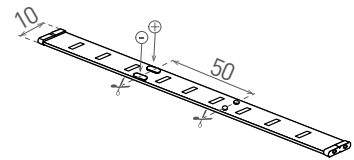

LED STRIP 24V

- TAŚMA LED SMD 3014
- łatwy montaż dzięki samoprzylepnej taśmie 3M
- zasilana napięciem znamionowym DC24V
- dostępne na krążkach 30m
- taśmy można dzielić na mniejsze odcinki / moduły
- długość modułu 7cm [7xLED]
- dedykowany kontroler WiFi zdalnego sterowania [GXSH072]
- 3-letnia gwarancja

NEUTRAL
WHITE

				NOMINAL W/m	RATED W/m	lm/m	color	Tc CCT	Ra CRI	[m]
LED STRIP 24V IP20 NW 30m			8592660122434	10	9,7	700	neutralna biała	4000K	≥80	30

LED STRIP 2835

- TAŚMA LED SMD 2835
- łatwy montaż dzięki samoprzylepnej taśmie 3M
- wersja wodoodporna IP65 posiada dodatkową poliuretanową powłokę
- zasilana napięciem znamionowym DC12V
- dostępne na krążkach 5m lub 30m
- taśmy można dzielić na mniejsze odcinki / moduły
- długość modułu 5cm [3xLED]
- dedykowany kontroler WiFi zdalnego sterowania [GXSH072]
- 3-letnia gwarancja

COOL
WHITE

NEUTRAL
WHITE

WARM
WHITE

				NOMINAL W/m	RATED W/m	lm/m	color	Tc CCT	IP	Ra CRI	[m]
LED STRIP 2835 IP20 CW 5m			8592660108377	14,4	8,4	1040	zimna biała	6500K	20	≥80	5
LED STRIP 2835 IP20 NW 5m			8592660116792	14,4	8,4	1020	neutralna biała	4000K	20	≥80	5
LED STRIP 2835 IP20 WW 5m			8592660108384	14,4	8,4	1000	biała ciepła	3000K	20	≥80	5
LED STRIP 2835 IP20 CW 30m			8592660110721	14,4	8,4	1040	zimna biała	6500K	20	≥80	30
LED STRIP 2835 IP20 NW 30m			8592660122304	14,4	8,4	1020	neutralna biała	4000K	20	≥80	30
LED STRIP 2835 IP20 WW 30m			8592660110738	14,4	8,4	1000	biała ciepła	3000K	20	≥80	30
LED STRIP 2835 IP65 CW 5m			8592660108353	14,4	8,4	1040	zimna biała	6500K	65	≥80	5
LED STRIP 2835 IP65 NW 5m			8592660116785	14,4	8,4	1020	neutralna biała	4000K	65	≥80	5
LED STRIP 2835 IP65 WW 5m			8592660108360	14,4	8,4	1000	biała ciepła	3000K	65	≥80	5
LED STRIP 2835 IP65 CW 30m			8592660108339	14,4	8,4	1040	zimna biała	6500K	65	≥80	30
LED STRIP 2835 IP65 NW 30m			8592660122311	14,4	8,4	1020	neutralna biała	4000K	65	≥80	30
LED STRIP 2835 IP65 WW 30m			8592660108346	14,4	8,4	1000	biała ciepła	3000K	65	≥80	30