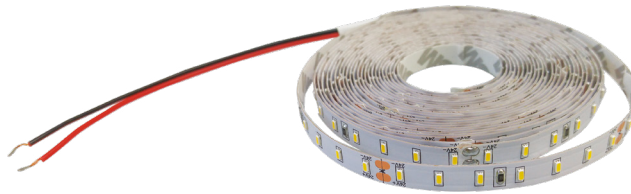

LED STRIP 24V

- TAŚMA LED SMD 3014
- łatwy montaż dzięki samoprzylepnej taśmie 3M
- zasilana napięciem znamionowym DC24V
- dostępne na krążkach 30m
- taśmy można dzielić na mniejsze odcinki / moduły
- długość modułu 7cm [7xLED]
- dedykowany kontroler WiFi zdalnego sterowania [GXSH072]
- 3-letnia gwarancja

NEUTRAL
WHITE

				NOMINAL W/m	RATED W/m	lm/m	color	Tc CCT	Ra CRI	[m]
LED STRIP 24V IP20 NW 30m			8592660122434	10	9,7	700	neutralna biała	4000K	≥80	30

LED STRIP 2835

- TAŚMA LED SMD 2835
- łatwy montaż dzięki samoprzylepnej taśmie 3M
- wersja wodoodporna IP65 posiada dodatkową poliuretanową powłokę
- zasilana napięciem znamionowym DC12V
- dostępne na krążkach 5m lub 30m
- taśmy można dzielić na mniejsze odcinki / moduły
- długość modułu 5cm [3xLED]
- dedykowany kontroler WiFi zdalnego sterowania [GXSH072]
- 3-letnia gwarancja

COOL
WHITE

NEUTRAL
WHITE

WARM
WHITE

				NOMINAL W/m	RATED W/m	lm/m	color	Tc CCT	IP	Ra CRI	[m]
LED STRIP 2835 IP20 CW 5m			8592660108377	14,4	8,4	1040	zimna biała	6500K	20	≥80	5
LED STRIP 2835 IP20 NW 5m			8592660116792	14,4	8,4	1020	neutralna biała	4000K	20	≥80	5
LED STRIP 2835 IP20 WW 5m			8592660108384	14,4	8,4	1000	biała ciepła	3000K	20	≥80	5
LED STRIP 2835 IP20 CW 30m			8592660110721	14,4	8,4	1040	zimna biała	6500K	20	≥80	30
LED STRIP 2835 IP20 NW 30m			8592660122304	14,4	8,4	1020	neutralna biała	4000K	20	≥80	30
LED STRIP 2835 IP20 WW 30m			8592660110738	14,4	8,4	1000	biała ciepła	3000K	20	≥80	30
LED STRIP 2835 IP65 CW 5m			8592660108353	14,4	8,4	1040	zimna biała	6500K	65	≥80	5
LED STRIP 2835 IP65 NW 5m			8592660116785	14,4	8,4	1020	neutralna biała	4000K	65	≥80	5
LED STRIP 2835 IP65 WW 5m			8592660108360	14,4	8,4	1000	biała ciepła	3000K	65	≥80	5
LED STRIP 2835 IP65 CW 30m			8592660108339	14,4	8,4	1040	zimna biała	6500K	65	≥80	30
LED STRIP 2835 IP65 NW 30m			8592660122311	14,4	8,4	1020	neutralna biała	4000K	65	≥80	30
LED STRIP 2835 IP65 WW 30m			8592660108346	14,4	8,4	1000	biała ciepła	3000K	65	≥80	30