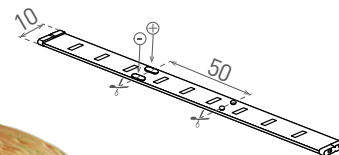

## LED STRIP MEDIUM 2835

- TAŚMA LED SMD 2835
- łatwy montaż dzięki samoprzylepnej taśmie 3M
- wersja wodoodporna IP65 posiada dodatkową poliuretanową powłokę
- zasilana napięciem znamionowym DC12V
- dostępne na krążkach 5m
- taśmy można dzielić na mniejsze odcinki / moduły
- długość modułu 5cm (3xLED)
- dedykowany kontroler WiFi zdalnego sterowania (GXSH072)
- 3-letnia gwarancja

COOL WHITE NEUTRAL WHITE WARM WHITE

				NOMINAL W/m	RATED W/m	lm/m	color	Tc CCT	IP	Ra CRI	[m]
LED STRIP MEDIUM 2835 IP20 CW 5m	GXLS322	8592660120072	9,5	6	670	zimna biała	6500K	20	≥80	5	
LED STRIP MEDIUM 2835 IP20 NW 5m	GXLS321	8592660120065	9,5	6	660	neutralna biała	4000K	20	≥80	5	
LED STRIP MEDIUM 2835 IP20 WW 5m	GXLS320	8592660120058	9,5	6	650	biała ciepła	3000K	20	≥80	5	
LED STRIP MEDIUM 2835 IP65 CW 5m	GXLS325	8592660120041	9,5	6	590	zimna biała	6500K	65	≥80	5	
LED STRIP MEDIUM 2835 IP65 NW 5m	GXLS324	8592660120034	9,5	6	580	neutralna biała	4000K	65	≥80	5	
LED STRIP MEDIUM 2835 IP65 WW 5m	GXLS323	8592660120027	9,5	6	570	biała ciepła	3000K	65	≥80	5	

## LED STRIP 3528

- TAŚMA LED SMD 3528
- łatwy montaż dzięki samoprzylepnej taśmie 3M
- wersja wodoodporna IP65 posiada dodatkową poliuretanową powłokę
- zasilana napięciem znamionowym DC12V
- dostępne na krążkach 5m
- taśmy można dzielić na mniejsze odcinki / moduły
- długość modułu 5cm (3xLED)
- dedykowany kontroler WiFi zdalnego sterowania (GXSH072)
- 3-letnia gwarancja