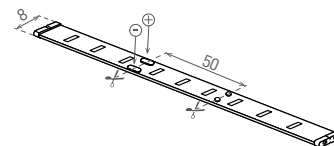

## LED STRIP MEDIUM 2835

- TAŚMA LED SMD 2835
- łatwy montaż dzięki samoprzylepnej taśmie 3M
- wersja wodoodporna IP65 posiada dodatkową poliuretanową powłokę
- zasilana napięciem znamionowym DC12V
- dostępne na krążkach 5m
- taśmy można dzielić na mniejsze odcinki / moduły
- długość modułu 5cm (3xLED)
- dedykowany kontroler WiFi zdalnego sterowania (GXSH072)
- 3-letnia gwarancja

COOL WHITE NEUTRAL WHITE WARM WHITE

				NOMINAL W/m	RATED W/m	lm/m	color	Tc CCT	IP	Ra CRI	[m]
LED STRIP MEDIUM 2835 IP20 CW 5m	GXLS322	8592660120072	9,5	6	670	zimna biała	6500K	20	≥80	5	
LED STRIP MEDIUM 2835 IP20 NW 5m	GXLS321	8592660120065	9,5	6	660	neutralna biała	4000K	20	≥80	5	
LED STRIP MEDIUM 2835 IP20 WW 5m	GXLS320	8592660120058	9,5	6	650	biała ciepła	3000K	20	≥80	5	
LED STRIP MEDIUM 2835 IP65 CW 5m	GXLS325	8592660120041	9,5	6	590	zimna biała	6500K	65	≥80	5	
LED STRIP MEDIUM 2835 IP65 NW 5m	GXLS324	8592660120034	9,5	6	580	neutralna biała	4000K	65	≥80	5	
LED STRIP MEDIUM 2835 IP65 WW 5m	GXLS323	8592660120027	9,5	6	570	biała ciepła	3000K	65	≥80	5	

## LED STRIP 3528

- TAŚMA LED SMD 3528
- łatwy montaż dzięki samoprzylepnej taśmie 3M
- wersja wodoodporna IP65 posiada dodatkową poliuretanową powłokę
- zasilana napięciem znamionowym DC12V
- dostępne na krążkach 5m
- taśmy można dzielić na mniejsze odcinki / moduły
- długość modułu 5cm (3xLED)
- dedykowany kontroler WiFi zdalnego sterowania (GXSH072)
- 3-letnia gwarancja