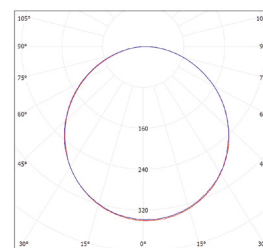

• widok z boku, oprawa o grubości 35 mm (GXDS137 - 28mm)

NEUTRAL WHITE

220-240V-50/60Hz

IP20

-10+40°C

25 000

Pf (λ) ≥0,9

1/6