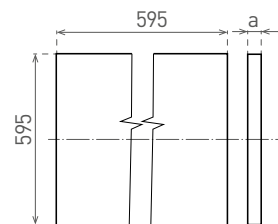

• widok z boku, oprawa o grubości 35 mm (GXDS137 - 28mm)

NEUTRAL WHITE

220-240V-50/60Hz

IP20

-10+40°C

25 000

Pf (λ) ≥0,9

1/6