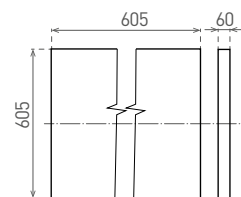

• widok z boku, oprawa o grubości 35 mm (GXDS137 - 28mm)

NEUTRAL WHITE

220-240V-50/60Hz

IP20

-10+40°C

25 000

Pf (λ) ≥0,9

1/6

DAISY LIBRA - ACCESSORIES

• AKCESORIA

GXLS187

GXLS188

		EAN	
FR-LIBRA 600x600 BMF	GXLS187	8592660130828	Aluminiowa ramka czarny mat do montażu natynkowego opraw serii DAISY LIBRA (GXDS137, GXDS148, GXDS149)
FR-LIBRA 600x600 WF	GXLS188	8592660125923	Aluminiowa biała ramka do montażu natynkowego opraw serii DAISY LIBRA (GXDS137, GXDS148, GXDS149)
CLIPS DAISY LIBRA	GXLS393	8592660133645	Klipy ze stali nierdzewnej (4 sztuki) do montażu Panelu Daisy Libra do płyt kartonowo-gipsowych.