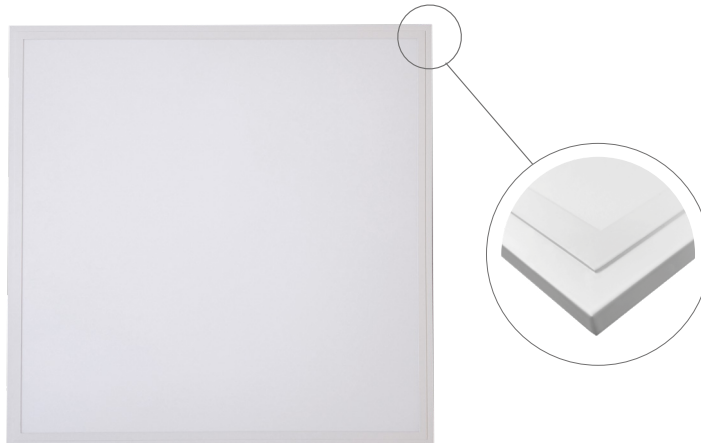

DAISY LIBRA

- PANEL OŚWIETLENIOWY LED
- ramka: aluminium lakierowane na biało
- przystona: mleczny polistyren (PS)
- rodzaj montażu:
 - w kasetonowych / modułowych sufitach podwieszanych (standard)
- energooszczędny zamiennik opraw świetłokowych
- ponad 2-krotnie niższe zużycie energii elektrycznej
- zasilacz LED CCD w komplecie
- skompensowana moc bierna (PF>0,9)
- możliwość dokupienia ściemniającego zasilacza TRIAC z regulacją LE/TE
- możliwość współpracy z czujnikami ruchu PIR / HF

• widok z boku, oprawa o grubości 35 mm (GXDS137 - 28mm)

NEUTRAL WHITE

220-240V-50/60Hz

IP20

-10+40°C

25 000

Pf (λ) ≥0,9

1/6