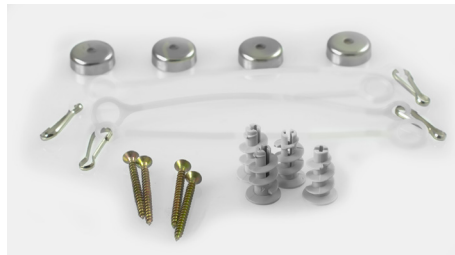

LED VIRGO - ACCESSORIES

BIAŁY
GXLS195 - kwadrat

BIAŁY
GXLS390

BIAŁY
GXLS196

GXLS392

GXLS194

GXLS102, GXLS103

			AKCESORIA MONTAŻOWE DO PANELI LED
ROPES VIRGO PROFI	GXLS391	8592660118123	Regulowana rozgałęziona linka stalowa (2 szt.) do montażu w oprawach: GXPR002, GXPR022, GXPR062
FR-LED VIRGO WF	GXLS390	8592660118116	Biała ramka do natynkowego montażu opraw: GXPR002, GXPR022, GXPR062, GXDP071, GXDP072, GXDP073, GXDP075, GXDP076, GXGP176, GXGP177, GXGP178, GXGP246, GXGP290, GXGP293, GXGP340, GXLS247
MAGNETIC SET VIRGO (4pcs)	GXLS194	8592660114279	Magn. uchwyty do bezpośredniego montażu na płytach kartonowo-gipsowych, oprawy: GXDP071, GXDP072, GXDP073, GXDP075, GXDP076, GXDP079, GXGP176, GXGP177, GXGP178, GXGP246, GXGP252, GXGP266, GXGP290, GXGP293, GXGP299, GXGP340, GXLS247, GXLS267, GXLS184, GXLS185, GXLS296
FR-VIRGO CLICK 600x600 WF	GXLS195	8592660121369	Aluminiowa biała składana ramka do natynkowego montażu opraw: GXDP071, GXDP072, GXDP073, GXDP075, GXDP076, GXGP176, GXGP177, GXGP178, GXGP246, GXGP290, GXGP293, GXGP340, GXLS247
FR-VIRGO CLICK 1200x300 WF	GXLS196	8592660121376	Aluminiowa biała składana ramka do natynkowego montażu opraw: GXDP079, GXGP266, GXGP299, GXLS184, GXLS185, GXLS296
CLIPS VIRGO PROFI	GXLS392	8592660118130	Uchwyty montażowe (4 szt.) ze stali nierdzewnej do płyt kartonowo-gipsowej dla opraw: GXPR002, GXPR022, GXPR062, GXDP071, GXDP072, GXDP073, GXDP075, GXDP076, GXDP079, GXGP176, GXGP177, GXGP178, GXGP246, GXGP252, GXGP266, GXGP290, GXGP293, GXGP299, GXGP340, GXLS184, GXLS185, GXLS247, GXLS296
CLIPS DAISY LIBRA	GXLS393	8592660133645	Uchwyty montażowe (4 szt.) ze stali nierdzewnej do płyt kartonowo-gipsowej dla opraw: GXDP071, GXDP072, GXDP073, GXDP075, GXDP076, GXDP079, GXGP176, GXGP177, GXGP178, GXGP246, GXGP252, GXGP266, GXGP290, GXGP293, GXGP299, GXGP340, GXLS184, GXLS185, GXLS247, GXLS296
ROPES Y 1pc set typ A	GXLS102	8592660131825	Regulowana rozgałęziona linka stalowa (1 szt.) do montażu w oprawach: GXPR002, GXPR022, GXPR062, GXDP071, GXDP072, GXDP073, GXDP075, GXDP076, GXDP079, GXGP252
ROPES Y 1pc set typ B	GXLS103	8592660131832	Regulowana rozgałęziona linka stalowa (1 szt.) do montażu w oprawach: GXGP176, GXGP177, GXGP178, GXGP246, GXGP266, GXGP290, GXGP293, GXGP299, GXGP340, GXLS184, GXLS185, GXLS247, GXLS296