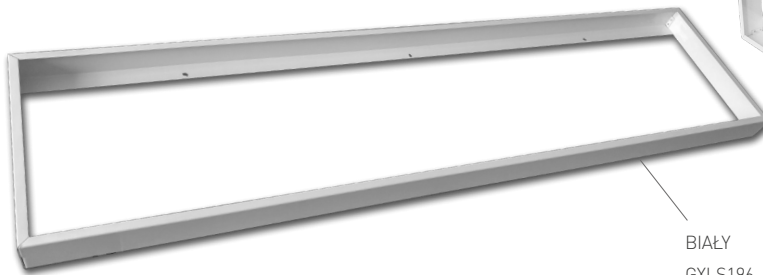

LED VIRGO - ACCESSORIES

BIAŁY
GXLS195 - kwadrat

BIAŁY
GXLS390

BIAŁY
GXLS196

GXLS392

GXLS194

GXLS102, GXLS103

			AKCESORIA MONTAŻOWE DO PANELI LED
ROPES VIRGO PROFI	GXLS391	8592660118123	Regulowana rozgałęziona linka stalowa (2 szt.) do montażu w oprawach: GXPR002, GXPR022, GXPR062
FR-LED VIRGO WF	GXLS390	8592660118116	Biała ramka do natynkowego montażu opraw: GXPR002, GXPR022, GXPR062, GXDP071, GXDP072, GXDP073, GXDP075, GXDP076, GXGP176, GXGP177, GXGP178, GXGP246, GXGP290, GXGP293, GXGP340, GXLS247
MAGNETIC SET VIRGO (4pcs)	GXLS194	8592660114279	Magn. uchwyty do bezpośredniego montażu na płytach kartonowo-gipsowych, oprawy: GXDP071, GXDP072, GXDP073, GXDP075, GXDP076, GXDP079, GXGP176, GXGP177, GXGP178, GXGP246, GXGP252, GXGP266, GXGP290, GXGP293, GXGP299, GXGP340, GXLS247, GXLS267, GXLS184, GXLS185, GXLS296
FR-VIRGO CLICK 600x600 WF	GXLS195	8592660121369	Aluminiowa biała składana ramka do natynkowego montażu opraw: GXDP071, GXDP072, GXDP073, GXDP075, GXDP076, GXGP176, GXGP177, GXGP178, GXGP246, GXGP290, GXGP293, GXGP340, GXLS247
FR-VIRGO CLICK 1200x300 WF	GXLS196	8592660121376	Aluminiowa biała składana ramka do natynkowego montażu opraw: GXDP079, GXGP266, GXGP299, GXLS184, GXLS185, GXLS296
CLIPS VIRGO PROFI	GXLS392	8592660118130	Uchwyty montażowe (4 szt.) ze stali nierdzewnej do płyt kartonowo-gipsowej dla opraw: GXPR002, GXPR022, GXPR062, GXDP071, GXDP072, GXDP073, GXDP075, GXDP076, GXDP079, GXGP176, GXGP177, GXGP178, GXGP246, GXGP252, GXGP266, GXGP290, GXGP293, GXGP299, GXGP340, GXLS184, GXLS185, GXLS247, GXLS296
CLIPS DAISY LIBRA	GXLS393	8592660133645	Uchwyty montażowe (4 szt.) ze stali nierdzewnej do płyt kartonowo-gipsowej dla opraw: GXDP071, GXDP072, GXDP073, GXDP075, GXDP076, GXDP079, GXGP176, GXGP177, GXGP178, GXGP246, GXGP252, GXGP266, GXGP290, GXGP293, GXGP299, GXGP340, GXLS184, GXLS185, GXLS247, GXLS296
ROPES Y 1pc set typ A	GXLS102	8592660131825	Regulowana rozgałęziona linka stalowa (1 szt.) do montażu w oprawach: GXPR002, GXPR022, GXPR062, GXDP071, GXDP072, GXDP073, GXDP075, GXDP076, GXDP079, GXGP252
ROPES Y 1pc set typ B	GXLS103	8592660131832	Regulowana rozgałęziona linka stalowa (1 szt.) do montażu w oprawach: GXGP176, GXGP177, GXGP178, GXGP246, GXGP266, GXGP290, GXGP293, GXGP299, GXGP340, GXLS184, GXLS185, GXLS247, GXLS296