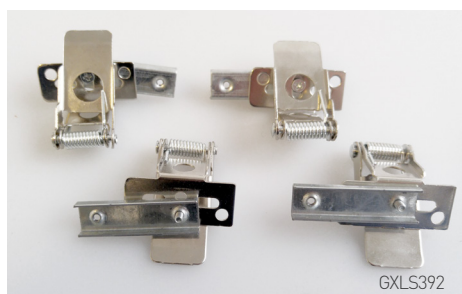

LED VIRGO - ACCESSORIES

- AKCESORIA MONTAŻOWE do LED VIRGO

			
ROPES VIRGO (4pcs)	GXLS087	8592660110387	Regulowana linka stalowa (4 szt) do montażu w oprawach: GXLS250, GXLS255
ROPES VIRGO II (6pcs)	GXLS100	8592660112404	Regulowana linka stalowa (6 szt) do montażu w oprawach: GXLS098, GXLS099
ROPES VIRGO PROFİ	GXLS391	8592660118123	Regulowana rozgąteżona linka stalowa (2 szt) do montażu w oprawach: GXPR002, GXPR004, GXPR022, GXPR024, GXPR042, GXPR044, GXPR062, GXPR063, GXDS068, GXDS069, GXDS071, GXDS072, GXDS073, GXDS074, GXDS075, GXDS077, GXDS078, GXDS079, GXLS250, GXLS255
FR-DAISY VIRGO II WF	GXLS171	8592660118567	Biała ramka do natynkowego montażu opraw: GXDS078, GXDS079
FR-LED VIRGO WF	GXLS390	8592660118116	Biała ramka do natynkowego montażu opraw: GXPR002, GXPR004, GXPR022, GXPR024, GXPR062, GXPR063, GXDS068, GXDS069, GXDS071, GXDS072, GXDS073, GXDS074, GXDS075, GXDS077
MAGNETIC SET VIRGO (4pcs)	GXLS194	8592660114279	Magn. uchwyty do bezpośredniego montażu na płytach kartonowo-gipsowych, oprawy: GXDS068, GXDS069, GXDS071, GXDS072, GXDS073, GXDS074, GXDS075, GXDS077, GXDS078, GXDS079, GXLS250, GXLS255
FR-VIRGO CLICK 600x600 WF	GXLS195	8592660121369	Aluminiowa biała składana ramka do natynkowego montażu opraw: GXDS068, GXDS069, GXDS071, GXDS072, GXDS073, GXDS074, GXDS075, GXDS077
FR-VIRGO CLICK 1200x300 WF	GXLS196	8592660121376	Aluminiowa biała składana ramka do natynkowego montażu opraw: GXDS078, GXDS079
FR-VIRGO CLICK 1200x300	GXLS197	8592660123554	Aluminiowa ramka do natynkowego montażu opraw: GXLS098, GXLS099
FR-VIRGO CLICK 600x600	GXLS198	8592660123561	Aluminiowa ramka do natynkowego montażu opraw: GXLS250, GXLS255
CLIPS VIRGO PROFİ	GXLS392	8592660118130	Uchwyty montażowe (4 szt.) ze stali nierdzewnej do płyt kartonowo-gipsowej dla opraw: GXPR002, GXPR004, GXPR022, GXPR024, GXPR042, GXPR044, GXPR062, GXPR063, GXDS068, GXDS069, GXDS071, GXDS072, GXDS073, GXDS074, GXDS075, GXDS077, GXDS078, GXDS079, GXDS136, GXDS148
FR-LED VIRGO MINI	GXLS189	8592660119595	Biała ramka do natynkowego montażu opraw: GXPR042, GXPR044