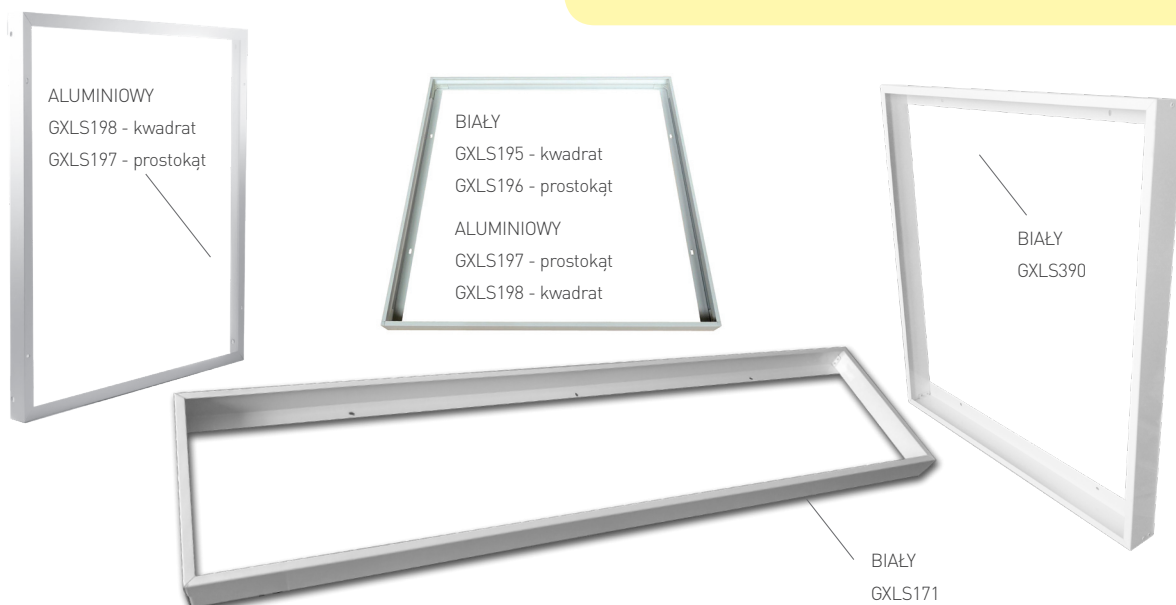

LED VIRGO - ACCESSORIES

- AKCESORIA MONTAŻOWE do LED VIRGO

			
ROPES VIRGO (4pcs)	GXLS087	8592660110387	Regulowana linka stalowa (4 szt) do montażu w oprawach: GXLS250, GXLS255
ROPES VIRGO II (6pcs)	GXLS100	8592660112404	Regulowana linka stalowa (6 szt) do montażu w oprawach: GXLS098, GXLS099
ROPES VIRGO PROFİ	GXLS391	8592660118123	Regulowana rozgąteżona linka stalowa (2 szt) do montażu w oprawach: GXPR002, GXPR004, GXPR022, GXPR024, GXPR042, GXPR044, GXPR062, GXPR063, GXDS068, GXDS069, GXDS071, GXDS072, GXDS073, GXDS074, GXDS075, GXDS077, GXDS078, GXDS079, GXLS250, GXLS255
FR-DAISY VIRGO II WF	GXLS171	8592660118567	Biała ramka do natynkowego montażu opraw: GXDS078, GXDS079
FR-LED VIRGO WF	GXLS390	8592660118116	Biała ramka do natynkowego montażu opraw: GXPR002, GXPR004, GXPR022, GXPR024, GXPR062, GXPR063, GXDS068, GXDS069, GXDS071, GXDS072, GXDS073, GXDS074, GXDS075, GXDS077
MAGNETIC SET VIRGO (4pcs)	GXLS194	8592660114279	Magn. uchwyty do bezpośredniego montażu na płytach kartonowo-gipsowych, oprawy: GXDS068, GXDS069, GXDS071, GXDS072, GXDS073, GXDS074, GXDS075, GXDS077, GXDS078, GXDS079, GXLS250, GXLS255
FR-VIRGO CLICK 600x600 WF	GXLS195	8592660121369	Aluminiowa biała składana ramka do natynkowego montażu opraw: GXDS068, GXDS069, GXDS071, GXDS072, GXDS073, GXDS074, GXDS075, GXDS077
FR-VIRGO CLICK 1200x300 WF	GXLS196	8592660121376	Aluminiowa biała składana ramka do natynkowego montażu opraw: GXDS078, GXDS079
FR-VIRGO CLICK 1200x300	GXLS197	8592660123554	Aluminiowa ramka do natynkowego montażu opraw: GXLS098, GXLS099
FR-VIRGO CLICK 600x600	GXLS198	8592660123561	Aluminiowa ramka do natynkowego montażu opraw: GXLS250, GXLS255
CLIPS VIRGO PROFİ	GXLS392	8592660118130	Uchwyty montażowe (4 szt.) ze stali nierdzewnej do płyt kartonowo-gipsowej dla opraw: GXPR002, GXPR004, GXPR022, GXPR024, GXPR042, GXPR044, GXPR062, GXPR063, GXDS068, GXDS069, GXDS071, GXDS072, GXDS073, GXDS074, GXDS075, GXDS077, GXDS078, GXDS079, GXDS136, GXDS148
FR-LED VIRGO MINI	GXLS189	8592660119595	Biała ramka do natynkowego montażu opraw: GXPR042, GXPR044