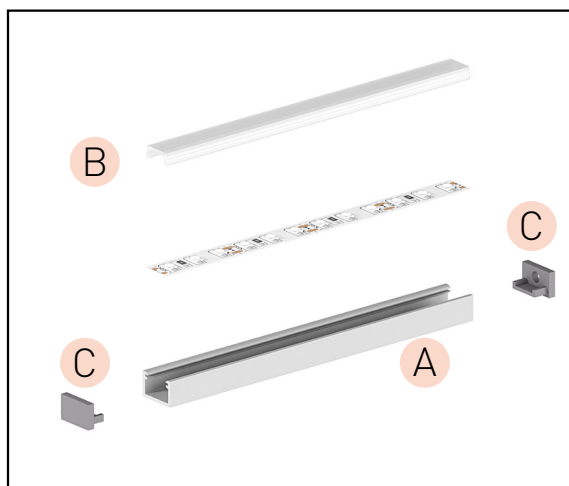

## PROFIL "E2"

- mniejsza wersja profilu „E” przeznaczona głównie do montażu powierzchniowego
- pozwala stworzyć dyskretną linię światła o wąskim strumieniu
- szerokość dedykowanej taśmy LED: do 8mm

### A AL - PROFIL

- profil wykonany w całości z aluminium dostępny wielu wariantach oraz długościach 1m [\*] i 2m

					color	$\frac{\pm 0}{[m]}$	
	AL-PROFIL (E2) SR 1m	GXLP081	8592660129396	aluminium	srebrny anodowany	1	20
	AL-PROFIL (E2) SR 2m	GXLP082	8592660129402	aluminium	srebrny anodowany	2	20
	AL-PROFIL (E2) W 1m	GXLP083	8592660129419	aluminium	biały lakierowany	1	20
	AL-PROFIL (E2) W 2m	GXLP084	8592660129426	aluminium	biały lakierowany	2	20
	AL-PROFIL (E2) B 1m	GXLP085	8592660129433	aluminium	czarny lakierowany	1	20
	AL-PROFIL (E2) B 2m	GXLP086	8592660129440	aluminium	czarny lakierowany	2	20

### B CV - PROFIL

- kłoz ochronny wykonany z wysokoodpornego poliwęglanu dostępny w długościach 1m [\*] i 2m

						color	$\frac{\pm 0}{[m]}$	
	CV-PROFIL (XD) ML 1m	GXLP221	8592660129716	PC	mleczny	1	100	
	CV-PROFIL (XD) ML 2m	GXLP030	8592660111933	PC	mleczny	2	100	
	CV-PROFIL (XD) CL 1m	GXLP223	8592660129723	PC	transparentny	1	100	
	CV-PROFIL (XD) CL 2m	GXLP029	8592660111926	PC	transparentny	2	100	

### C EC - PROFIL

- zaślepki końcowe z tworzywa sztucznego dostępne w kilku wariantach kolorystycznych
- w komplecie – 2 szt. (jedna bez otworu, druga z otworem umożliwiającym podłączenie do zasilania)