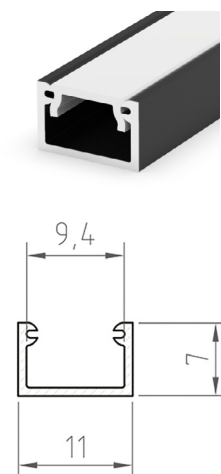

## PROFIL "E2"

- mniejsza wersja profilu „E” przeznaczona głównie do montażu powierzchniowego
- pozwala stworzyć dyskretną linię światła o wąskim strumieniu
- szerokość dedykowanej taśmy LED: do 8mm

### A AL - PROFIL

- profil wykonany w całości z aluminium dostępny wielu wariantach oraz długościach 1m [\*] i 2m

					color	$\frac{\pm 0}{[m]}$	
	AL-PROFIL (E2) SR 1m	GXLP081	8592660129396	aluminium	srebrny anodowany	1	20
	AL-PROFIL (E2) SR 2m	GXLP082	8592660129402	aluminium	srebrny anodowany	2	20
	AL-PROFIL (E2) W 1m	GXLP083	8592660129419	aluminium	biały lakierowany	1	20
	AL-PROFIL (E2) W 2m	GXLP084	8592660129426	aluminium	biały lakierowany	2	20
	AL-PROFIL (E2) B 1m	GXLP085	8592660129433	aluminium	czarny lakierowany	1	20
	AL-PROFIL (E2) B 2m	GXLP086	8592660129440	aluminium	czarny lakierowany	2	20

### B CV - PROFIL

- kłoz ochronny wykonany z wysokoodpornego poliwęglanu dostępny w długościach 1m [\*] i 2m

						color	$\frac{\pm 0}{[m]}$	
	CV-PROFIL (XD) ML 1m	GXLP221	8592660129716	PC	mleczny	1	100	
	CV-PROFIL (XD) ML 2m	GXLP030	8592660111933	PC	mleczny	2	100	
	CV-PROFIL (XD) CL 1m	GXLP223	8592660129723	PC	transparentny	1	100	
	CV-PROFIL (XD) CL 2m	GXLP029	8592660111926	PC	transparentny	2	100	

### C EC - PROFIL

- zaślepki końcowe z tworzywa sztucznego dostępne w kilku wariantach kolorystycznych
- w komplecie – 2 szt. (jedna bez otworu, druga z otworem umożliwiającym podłączenie do zasilania)