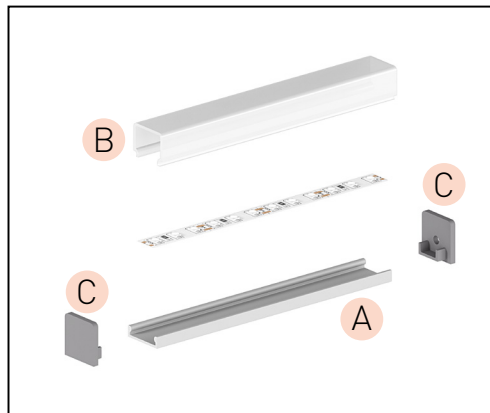

## PROFIL "E1"

- bardzo niski profil przeznaczony głównie do montażu powierzchniowego
- jeden z najczęściej stosowanych profil o szerokim zastosowaniu, m.in. w wykańczaniu wnętrz oraz w meblarstwie
- profil ten również często jest wykorzystywany bez klosza ochronnego i zaślepek końcowych
- szerokość dedykowanej taśmy LED: do 12mm

### A AL - PROFIL

- profil wykonany w całości z aluminium dostępny wielu wariantach oraz długościach 1m (\*) i 2m

			EAN		color	[m]	
	AL-PROFIL (E1) SR 1m	GXLP091	8592660129457	aluminium	srebrny anodowany	1	20
	AL-PROFIL (E1) SR 2m	GXLP092	8592660129464	aluminium	srebrny anodowany	2	20
	AL-PROFIL (E1) W 1m	GXLP093	8592660129471	aluminium	biały lakierowany	1	20
	AL-PROFIL (E1) W 2m	GXLP094	8592660129488	aluminium	biały lakierowany	2	20
	AL-PROFIL (E1) B 1m	GXLP095	8592660129495	aluminium	czarny lakierowany	1	20
	AL-PROFIL (E1) B 2m	GXLP096	8592660129501	aluminium	czarny lakierowany	2	20

### B CV - PROFIL

- klosz ochronny o wysokości 13mm wykonany z wysokoodpornego poliwęglanu dostępny w długościach 1m (\*) i 2m
- wysokość klosza 13mm (15mm po zabudowie tacznie z profilem)

			EAN		color	[m]	
	CV-PROFIL (XC) ML 1m	GXLP231	8592660129730	PC	mleczny	1	12
	CV-PROFIL (XC) ML 2m	GXLP232	8592660129747	PC	mleczny	2	12

### C EC - PROFIL

- zaślepki końcowe z tworzywa sztucznego dostępne w kilku wariantach kolorystycznych
- w komplecie – 2 szt. (jedna bez otworu, druga z otworem umożliwiającym podłączenie do zasilania)