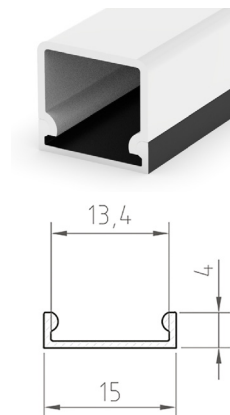

## PROFIL "E1"

- bardzo niski profil przeznaczony głównie do montażu powierzchniowego
- jeden z najczęściej stosowanych profil o szerokim zastosowaniu, m.in. w wykańczaniu wnętrz oraz w meblarstwie
- profil ten również często jest wykorzystywany bez klosza ochronnego i zaślepek końcowych
- szerokość dedykowanej taśmy LED: do 12mm

### A AL - PROFIL

- profil wykonany w całości z aluminium dostępny wielu wariantach oraz długościach 1m (\*) i 2m

			EAN		color	[m]	
	AL-PROFIL (E1) SR 1m	GXLP091	8592660129457	aluminium	srebrny anodowany	1	20
	AL-PROFIL (E1) SR 2m	GXLP092	8592660129464	aluminium	srebrny anodowany	2	20
	AL-PROFIL (E1) W 1m	GXLP093	8592660129471	aluminium	biały lakierowany	1	20
	AL-PROFIL (E1) W 2m	GXLP094	8592660129488	aluminium	biały lakierowany	2	20
	AL-PROFIL (E1) B 1m	GXLP095	8592660129495	aluminium	czarny lakierowany	1	20
	AL-PROFIL (E1) B 2m	GXLP096	8592660129501	aluminium	czarny lakierowany	2	20

### B CV - PROFIL

- klosz ochronny o wysokości 13mm wykonany z wysokoodpornego poliwęglanu dostępny w długościach 1m (\*) i 2m
- wysokość klosza 13mm (15mm po zabudowie tacznie z profilem)

			EAN		color	[m]	
	CV-PROFIL (XC) ML 1m	GXLP231	8592660129730	PC	mleczny	1	12
	CV-PROFIL (XC) ML 2m	GXLP232	8592660129747	PC	mleczny	2	12

### C EC - PROFIL

- zaślepki końcowe z tworzywa sztucznego dostępne w kilku wariantach kolorystycznych
- w komplecie – 2 szt. (jedna bez otworu, druga z otworem umożliwiającym podłączenie do zasilania)